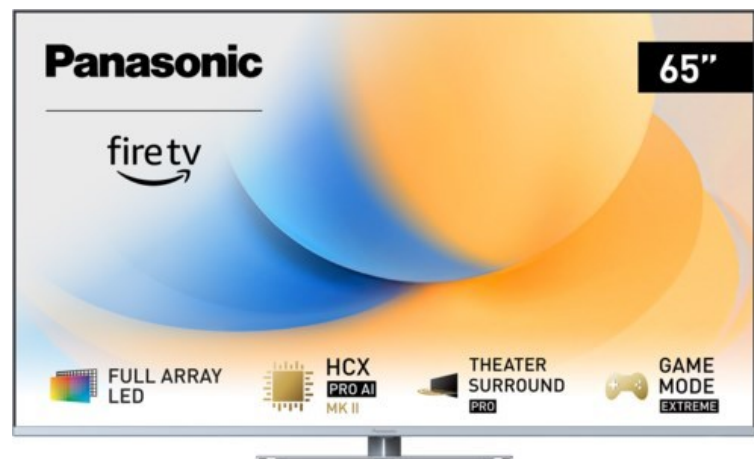

Panasonic TV-65W93AE6 | silber

Artikelnummer 18610

Produkt-Highlights

- Full-Array-LED-Hintergrundbeleuchtung mit Dimmung - Hoher Kontrast und Helligkeit, tiefes Schwarz
- HCX PRO AI Processor MK II - Hervorragende Bild- und Tonqualität dank KI-Optimierung und 144 Hz
- Theater Surround Pro - Premium-Heimkino-Sounderlebnis mit verschiedenen Klangmodi und Dolby Atmos®
- Game Mode Extreme - Perfektes Spielerlebnis mit Game Control Board, reduzierter Reaktionszeit, HDMI2.1 VRR/HFR/ALLM
- Multi HDR Ultimate - Unterstützt alle wichtigen HDR-Formate wie Dolby Vision IQ und HDR10+ Adaptive
- Panasonic Premium Fire TV - Intuitive Bedienbarkeit mit personalisierter Bedienung und Empfehlungen für Inhalte

Produkttyp

- Technologie: LCD

Energieeffizienz / Verbrauchswerte

- Energy Label Version: 2019/2013
- Energieeffizienzklasse: G
- Energieeffizienzspektrum: Spektrum [A bis G]
- Energieverbrauch (kWh/1.000h): 112 kWh/1000h
- Energieverbrauch (HDR-Wiedergabe) (kWh/1.000h): 232 kWh/1000h
- Energieeffizienzklasse (HDR-Wiedergabe): G

Bildeigenschaften

- Auflösung: Ultra HD (4K)
- Hintergrundbeleuchtung: LED

Ausstattung & Technik

- Bildschirmdiagonale: 164 cm
- Bildschirmdiagonale: 65"
- max. Auflösung (Horizontal): 3840

- max. Auflösung (Vertikal): 2160
- Bildfrequenz: 120 Hz
- WLAN Ausstattung: WLAN integriert