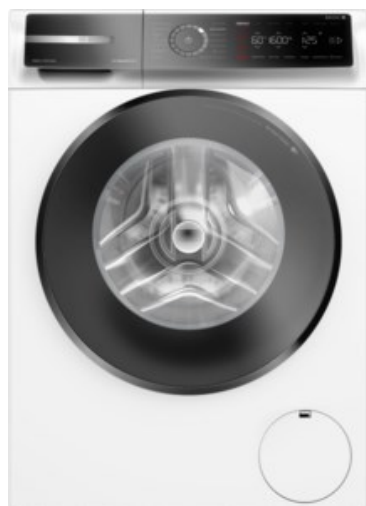

Kompetent. Sympathisch. Nah.

Unsere persönliche Empfehlung für Sie:

Bosch WGB2560H0 | weiss

Artikelnummer 18744

Produkt-Highlights

- **Iron Assist:** reduziert Knitterfalten bis zu 50%
- **Dampf-Option:** Weniger bügeln, mehr Zeit für dich
- **Mini Load:** schnelles und effizientes Waschen von Einzelteilen
- **Home Connect:** smart vernetzte Hausgeräte erleichtern den Alltag
- **Easy Start:** wähle mithilfe der Kurzanleitung mühelos das beste Waschprogramm

Produkttyp

- Bauart: Stand-Waschmaschine

Energieeffizienz / Verbrauchswerte

- Energy Label Version: 2019/2014
- Energieeffizienzklasse: A
- Energieeffizienzspektrum: Spektrum [A bis G]
- Schleudereffizienzklasse: A
- Restfeuchte nach dem Schleudervorgang: 43,50 %
- Programmdauer des Eco-Programms: 237 Min.
- Betriebsgeräusch Schleudern: 72 dB(A)
- Geräuschemissionsklasse: A

- gewichteter Wasserverbrauch pro Betriebszyklus (Waschen): 48 l
- gewichteter Energieverbrauch pro 100 Betriebszyklen: 35 kWh

Ausstattung & Technik

- Fassungsvermögen Wäsche: 10 kg
- U/Min. in der max. Schleuderstufe: 1600 Upm
- Trommel-Ausführung: Edelstahl-Trommel, Schontrommel
- Restzeitanzeige
- Handwasch-Programm für Wolle

Gehäuseeigenschaften

- Höhe: 84,50 cm

- Breite: 59,80 cm
- Tiefe: 59 cm
- Gewicht: 82,70 kg
- Breite mit Verpackung: 64 cm
- Höhe mit Verpackung: 88 cm
- Tiefe mit Verpackung: 68 cm
- Gewicht mit Verpackung: 83,50 kg
- Farbe: weiß