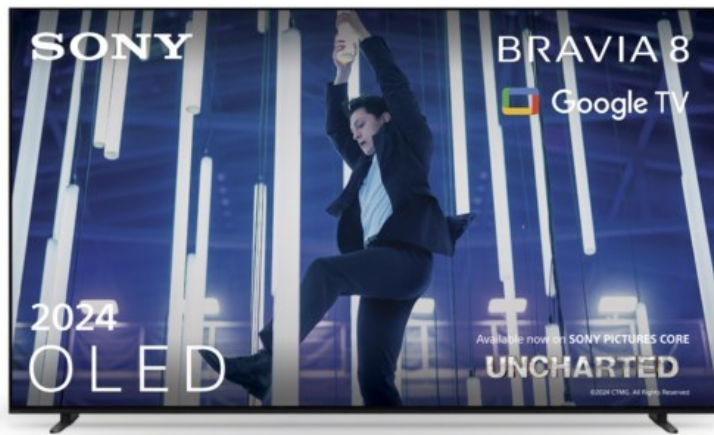

### Sony K-77XR80 | dunkles silber

Artikelnummer 18600

#### Produkt-Highlights

- Sonys helles OLED-Panel mit über 8 Millionen selbstleuchtenden Pixeln ist der Gipfel der Bildpräzision! Der XR Contrast Booster sorgt für einen naturgetreuen Kontrast, genau wie es die Creator beabsichtigt haben.
- Beim BRAVIA 8 ist der Bildschirm der Lautsprecher - genau wie bei einer Kinoleinwand! Voice Zoom 3 verbessert die Dialoge, und 3D Surround Upscaling sorgt für Surround Sound.
- Das eigene Zuhause in ein BRAVIA Kino verwandeln! Sony Soundbars mit 360 Spatial Sound Mapping erzeugen Phantom-Lautsprecher in einem kinoreifen Layout; Acoustic Center Sync sorgt für eine beeindruckende audiovisuelle Abstimmung.
- Der BRAVIA 8 steht im Mittelpunkt und fügt sich harmonisch in die Inneneinrichtung ein. Der 4-Wege-Standfuß bietet echte Flexibilität. Die wiederaufladbare Eco Fernbedienung ist hintergrundbeleuchtet und perfekt für Filmabende.
- Auf diesem Google TV sind über 10.000 Apps und Spiele verfügbar, außerdem gibt es Voice Search, Apple AirPlay 2 und Chromecast built-in.
- HDMI 2.1-Gaming-Funktionen sind enthalten (4K/120fps, VRR, ALLM) und das Gaming Menü bietet alle wichtigen Funktionen an einem Ort. PS5®-Benutzer können zusätzliche Gaming-Funktionen freischalten. Mit PS Remote Play kann man von überall aus spielen.
- SONY PICTURES CORE - In der SONY PICTURES CORE App 15 Filme einlösen, mit 24 Monaten Streaming. Von IMAX® Enhanced bis Dolby Atmos® - es gibt keinen besseren Weg zu sehen, wie unglaublich Filme auf dem BRAVIA 8 sind!