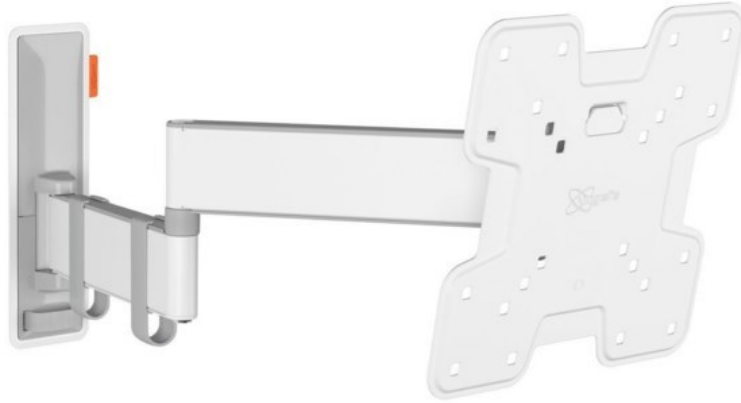

## Vogels TVM 3245 Full-Motion+ (19-43") | weiss

Artikelnummer 16631

### Produkt-Highlights

- Vollbewegliche TV-Wandhalterung für 19-43" Flachbildfernseher
- VESA-Standard: 75mm x 75mm bis 200mm x 200mm
- Drehbar um bis zu 180°
- Neigbar um bis zu 20°
- Bis zu 15 kg (max.) Tragkraft
- Sanfte OneFinger-Bewegung
- Inklusive Kabelklemme: Führen Sie Ihre Kabel vom Fernseher zur Wand
- Konzipiert für den intensiven Gebrauch