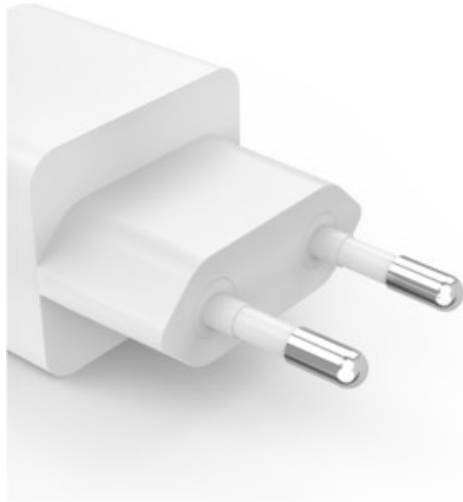

### Produkt-Highlights

- Volle Power für bis zu zwei Geräte gleichzeitig: mit dem Schnellladegerät Handy, Tablet, Laptops und Co in Höchstgeschwindigkeit über die Steckdose laden
- Ladeadapter mit der Schnellladetechnologie Power Delivery, unterstützt zusätzlich Qualcomm® Quick Charge™ 2.0/3.0
- Werfen Sie den Turbo an: Das Schnellladegerät lädt mit einer vielfach höheren Ladeleistung als ein herkömmliches 5-Watt-Ladegerät
- Ladegeschwindigkeit mit Power Delivery bis 65 Watt, unterstützt zusätzlich Qualcomm® Quick Charge™
- Leistungsstarkes GaN-Ladegerät: Höchste Effizienz mit einer geringen Wärmeentwicklung und das im kompakten und leichten Design
- Perfekt für Smartphones mit hoher Ladeleistung: Geräte in High-Speed laden, in 30 Minuten auf 60 %, ideal für Geräte der neueren Generation, da diese häufig keine Ladegeräte mehr beim Kauf inklusive haben
- Ideal zum gleichzeitigen und schnellen Laden mehrerer Geräte über USB-C
- Power für zwei: hochwertiges USB-Ladegerät mit zwei USB-C-Ports, um bis zu zwei Geräte gleichzeitig zu laden, z.B. Smartphone und Tablet
- Angeschlossene Geräte werden automatisch erkannt und optimal geladen