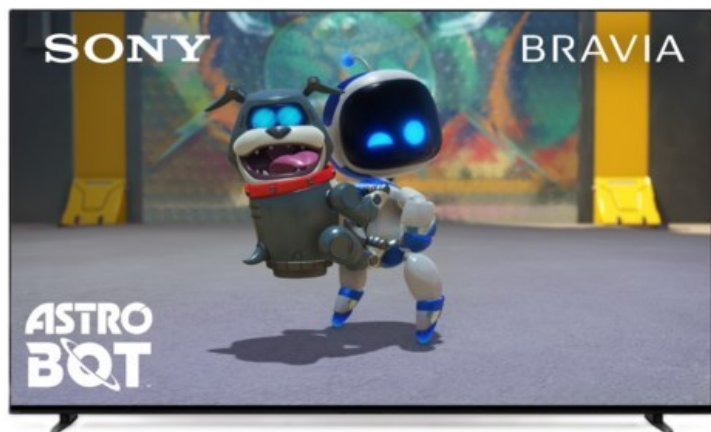

Sony K-77XR80 | dunkles silber

Artikelnummer 18600

Produkt-Highlights

- Sonys helles OLED-Panel mit über 8 Millionen selbstleuchtenden Pixeln ist der Gipfel der Bildpräzision! Der XR Contrast Booster sorgt für einen naturgetreuen Kontrast, genau wie es die Creator beabsichtigt haben.
- Beim BRAVIA 8 ist der Bildschirm der Lautsprecher - genau wie bei einer Kinoleinwand! Voice Zoom 3 verbessert die Dialoge, und 3D Surround Upscaling sorgt für Surround Sound.
- Das eigene Zuhause in ein BRAVIA Kino verwandeln! Sony Soundbars mit 360 Spatial Sound Mapping erzeugen Phantom-Lautsprecher in einem kinoreifen Layout; Acoustic Center Sync sorgt für eine beeindruckende audiovisuelle Abstimmung.
- Der BRAVIA 8 steht im Mittelpunkt und fügt sich harmonisch in die Inneneinrichtung ein. Der 4-Wege-Standfuß bietet echte Flexibilität. Die wiederaufladbare Eco Fernbedienung ist hintergrundbeleuchtet und perfekt für Filmabende.
- Auf diesem Google TV sind über 10.000 Apps und Spiele verfügbar, außerdem gibt es Voice Search, Apple AirPlay 2 und Chromecast built-in.
- HDMI 2.1-Gaming-Funktionen sind enthalten (4K/120fps, VRR, ALLM) und das Gaming Menü bietet alle wichtigen Funktionen an einem Ort. PS5®-Benutzer können zusätzliche Gaming-Funktionen freischalten. Mit PS Remote Play kann man von überall aus spielen.
- SONY PICTURES CORE - In der SONY PICTURES CORE App 15 Filme einlösen, mit 24 Monaten Streaming. Von IMAX® Enhanced bis Dolby Atmos® - es gibt keinen besseren Weg zu sehen, wie unglaublich Filme auf dem BRAVIA 8 sind!

Bildeigenschaften

- Auflösung: Ultra HD (4K)
- HDR Wiedergabe

Ausstattung & Technik

- Bildschirmdiagonale: 195 cm
- Bildschirmdiagonale: 77"

- max. Auflösung (Horizontal): 3840
- max. Auflösung (Vertikal): 2160
- Bildfrequenz: 120 Hz
- WLAN Ausstattung: WLAN integriert