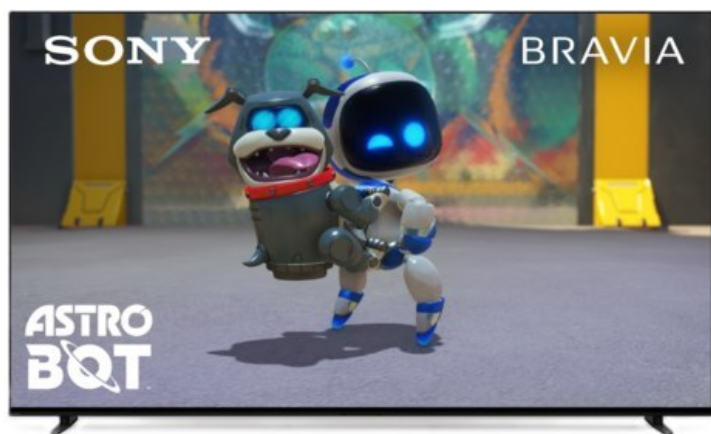

Sony K-55XR80 | dunkles silber

Artikelnummer 18598

Produkt-Highlights

- Sonys helles OLED-Panel mit über 8 Millionen selbstleuchtenden Pixeln ist der Gipfel der Bildpräzision! Der XR Contrast Booster sorgt für einen naturgetreuen Kontrast, genau wie es die Creator beabsichtigt haben.
- Beim BRAVIA 8 ist der Bildschirm der Lautsprecher - genau wie bei einer Kinoleinwand! Voice Zoom 3 verbessert die Dialoge, und 3D Surround Upscaling sorgt für Surround Sound.
- Das eigene Zuhause in ein BRAVIA Kino verwandeln! Sony Soundbars mit 360 Spatial Sound Mapping erzeugen Phantom-Lautsprecher in einem kinoreifen Layout; Acoustic Center Sync sorgt für eine beeindruckende audiovisuelle Abstimmung.
- Der BRAVIA 8 steht im Mittelpunkt und fügt sich harmonisch in die Inneneinrichtung ein. Der 4-Wege-Standfuß bietet echte Flexibilität. Die wiederaufladbare Eco Fernbedienung ist hintergrundbeleuchtet und perfekt für Filmabende.
- Auf diesem Google TV sind über 10.000 Apps und Spiele verfügbar, außerdem gibt es Voice Search, Apple AirPlay 2 und Chromecast built-in.
- HDMI 2.1-Gaming-Funktionen sind enthalten (4K/120fps, VRR, ALLM) und das Gaming Menü bietet alle wichtigen Funktionen an einem Ort. PS5®-Benutzer können zusätzliche Gaming-Funktionen freischalten. Mit PS Remote Play kann man von überall aus spielen.
- SONY PICTURES CORE - In der SONY PICTURES CORE App 15 Filme einlösen, mit 24 Monaten Streaming. Von IMAX® Enhanced bis Dolby Atmos® - es gibt keinen besseren Weg zu sehen, wie unglaublich Filme auf dem BRAVIA 8 sind!

Bildeigenschaften

- Auflösung: Ultra HD (4K)
- HDR Wiedergabe

Ausstattung & Technik

- Bildschirmdiagonale: 139 cm
- Bildschirmdiagonale: 55"

- max. Auflösung (Horizontal): 3840
- max. Auflösung (Vertikal): 2160
- Bildfrequenz: 120 Hz
- WLAN Ausstattung: WLAN integriert