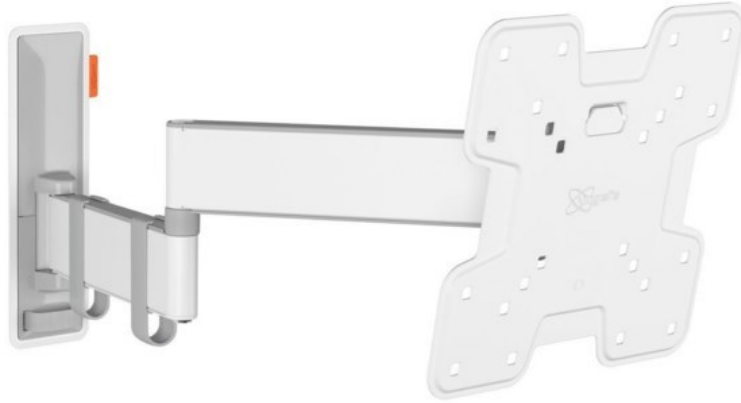

Kompetent. Sympathisch. Nah.

Unsere persönliche Empfehlung für Sie:

Vogels TVM 3245 Full-Motion+ (19-43") | weiss

Artikelnummer 16631

Produkt-Highlights

- Vollbewegliche TV-Wandhalterung für 19-43" Flachbildfernseher
- VESA-Standard: 75mm x 75mm bis 200mm x 200mm
- Drehbar um bis zu 180°
- Neigbar um bis zu 20°
- Bis zu 15 kg (max.) Tragkraft
- Sanfte OneFinger-Bewegung
- Inklusive Kabelklemme: Führen Sie Ihre Kabel vom Fernseher zur Wand
- Konzipiert für den intensiven Gebrauch