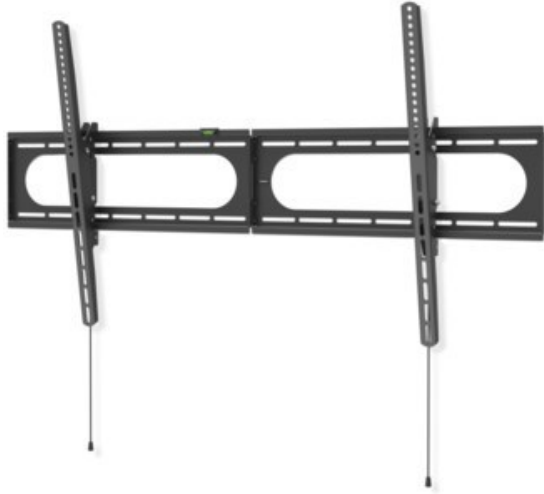

## Hama TV-Wandhalterung 305 cm (120") | schwarz

Artikelnummer 18646

### Produkt-Highlights

- Die hält was aus: Wohnzimmer, Küche oder Schlafzimmer - mit dieser Wandhalterung erhalten Sie in jedem Raum einen idealen Blickwinkel auch auf große und schwere Flat-TVs
- Geeignet für Flachbildschirme mit einer Bildschirmdiagonale von 94 bis 305 cm (37" bis 120")
- Unterstützt alle VESA-Standards bis 1100 x 600
- Stufenlos um bis zu -12/+5° neigbar
- Mit kleiner Wasserwaage für einfache und schnelle Montage
- Max. Traglast: 100 kg
- Wandabstand: 2,8 cm