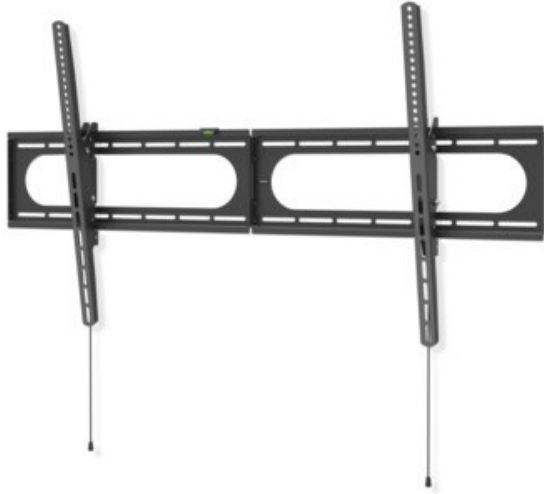

Kompetent. Sympathisch. Nah.

Unsere persönliche Empfehlung für Sie:

Hama TV-Wandhalterung 305 cm (120") | schwarz

Artikelnummer 18646

Produkt-Highlights

- Die hält was aus: Wohnzimmer, Küche oder Schlafzimmer - mit dieser Wandhalterung erhalten Sie in jedem Raum einen idealen Blickwinkel auch auf große und schwere Flat-TVs
- Geeignet für Flachbildschirme mit einer Bildschirmdiagonale von 94 bis 305 cm (37" bis 120")
- Unterstützt alle VESA-Standards bis 1100 x 600
- Stufenlos um bis zu -12/+5° neigbar
- Mit kleiner Wasserwaage für einfache und schnelle Montage
- Max. Traglast: 100 kg
- Wandabstand: 2,8 cm