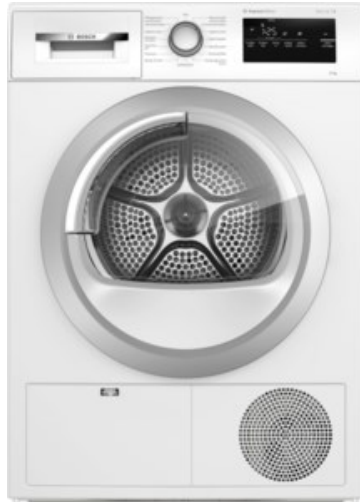

Kompetent. Sympathisch. Nah.

Unsere persönliche Empfehlung für Sie:

Bosch WTH85VH3 | weiss

Artikelnummer 17399

A++

Produkt-Highlights

- **EasyClean mit A++:** trocknet sehr effizient. Einfache Reinigung des Kondensatorfilters.
- **AutoDry** trocknet Ihre Wäsche genau so, wie Sie es wünschen.
- **Klimafreundlicher Trockner** mit dem umweltfreundlichsten Kühlmittel (R290).
- **LED Display** mit einfacher Touch-Control Bedienung und vielen Zusatzfunktionen wie Zeitvorwahl und Restzeitanzeige.
- **SensitiveDrying System** – Trocknet schonend und knitterfrei.

Produkttyp

- Bauart: Stand-Wäschetrockner
- Produkttyp: Kondentrockner

Energieeffizienz / Verbrauchswerte

- Energieeffizienzklasse: A++
- Energieeffizienzspektrum: Spektrum [A+++ bis D]
- Steuerung der Trocknung: Trocknungsgradregelung automatisch
- Kondensationseffizienzklasse: B
- Programmdauer des Eco-Programms: 205 Min.
- Betriebsgeräusch: 65 dB(A)
- geschätzter Jahres-Energieverbrauch: 236 kWh/Jahr

- Leistungsaufnahme, Netz aus: 0,10 W
- Leistungsaufnahme, Stand by: 0,75 W
- Leistungsaufnahme Betrieb: 1,87 W

Ausstattung & Technik

- Fassungsvermögen: 8 kg
- Trommel-Ausführung: Edelstahl-Trommel, Schontrummel
- Wärmepumpe
- Startzeitvorwahl

Gehäuseeigenschaften

- Breite: 59,80 cm

- Höhe: 84,20 cm
- Tiefe: 61,30 cm
- Gewicht: 48,10 kg
- Breite mit Verpackung: 62 cm
- Höhe mit Verpackung: 88 cm
- Tiefe mit Verpackung: 67,50 cm
- Gewicht mit Verpackung: 49,10 kg
- Farbe: weiß