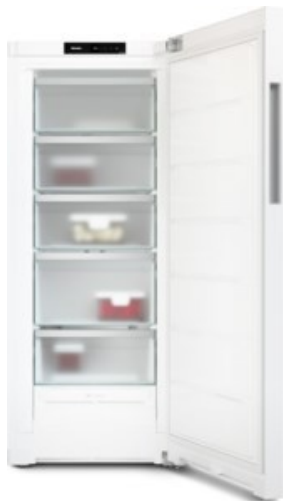

Kompetent. Sympathisch. Nah.

Unsere persönliche Empfehlung für Sie:

Miele FN 4322 D | weiss

Artikelnummer 17864

Produkt-Highlights

- Keine Vereisung des Gefriergutes - nie mehr abtauen dank NoFrost
- Mehr Platz für besonders großes Gefriergut - XXL Box
- Griffloses Design dank integrierter Griffmulde
- Schnelles, schonendes Einfrieren von Lebensmitteln - SuperFrost
- Flexible Vergrößerung des Gefrierraums - VarioRoom

Produkttyp

- Produkttyp: Stand-Gefrierschrank

Energieeffizienz / Verbrauchswerte

- Energy Label Version: 2019/2016
- Energieeffizienzklasse: D
- Energieeffizienzspektrum: Spektrum [A bis G]
- Jahres-Energieverbrauch: 176 kWh/Jahr
- Nutzinhalt Gefrierraum: 200 l
- Betriebsgeräusch: 36 dB(A)
- Geräuschemissionsklasse: C

Bedienung

- Abtauverfahren: Abtauautomatik
- Super-Gefrier/Super-Frost-Funktion
- Sabbat-Funktion

Gehäuseeigenschaften

- Breite: 60 cm
- Höhe: 145 cm
- Tiefe: 67,50 cm
- Farbe: weiß

Händler-Kontaktdaten:

Arthur Engel
Am alten Spital 3
88630 Pfullendorf
07552 91007
engel-stadelhofer@t-online.de
www.iq-elektro-engel-stadelhofer.de