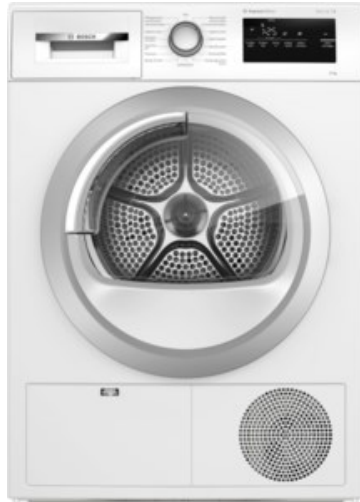

## Bosch WTH85VH3 | weiss

Artikelnummer 17399

A++

### Ausstattung & Technik

- Fassungsvermögen: 8 kg
- Trommel-Ausführung: Edelstahl-Trommel, Schontrömmel
- Wärmepumpe
- Startzeitvorwahl

### Gehäuseeigenschaften

- Breite: 59,80 cm

- Höhe: 84,20 cm
- Tiefe: 61,30 cm
- Gewicht: 48,10 kg
- Breite mit Verpackung: 62 cm
- Höhe mit Verpackung: 88 cm
- Tiefe mit Verpackung: 67,50 cm
- Gewicht mit Verpackung: 49,10 kg
- Farbe: weiß