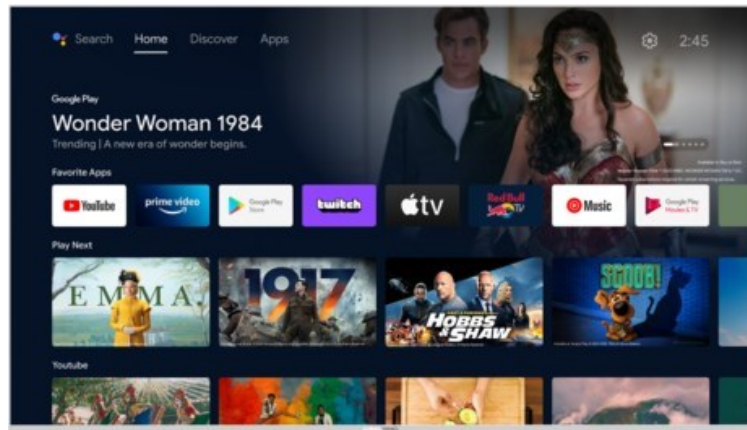

Grundig 32 CHA 6390 Zürich | silber

Artikelnummer 18060

Produkt-Highlights

- 1.366 x 768 HD LED-TV
- DVB-T2 HD /-C /-S2 Triple Tuner
- 600 Hz PPR (Picture Perfection Rate)
- Android TV mit Zugriff auf Google Play Store Inhalte & Streaming Dienste
- Chromecast built-in
- Magic Fidelity Soundtechnologie
- USB-Recording (PVR) & Time-Shift
- Wiedergabe von Medien-Dateien über USB Eingang
- 2x HDMI, 1x USB, CI+, Digitaler Audio-Ausgang (optisch), Kopfhörer-Ausgang, LAN, WLAN & Bluetooth integriert

Bildeigenschaften

- Auflösung: HD Ready
- Hintergrundbeleuchtung: LED
- HDR Wiedergabe

Ausstattung & Technik

- Bildschirmdiagonale: 80 cm
- Bildschirmdiagonale: 32"

- max. Auflösung (Horizontal): 1366
- max. Auflösung (Vertikal): 768
- WLAN Ausstattung: WLAN integriert