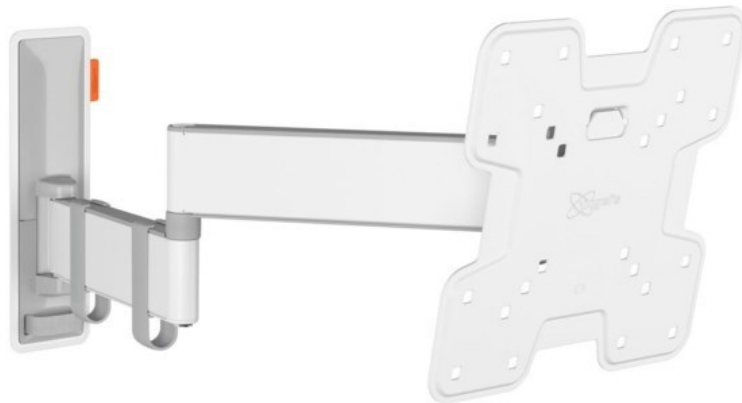

## Vogels TVM 3245 Full-Motion+ (19-43") | weiss

Artikelnummer 16631

### Produkt-Highlights

- Sanfte OneFinger™-Bewegung - Dank beschichteter Lager und Präzisionsstahlwellen
- Halten Sie Ihren Fernseher immer gerade (horizontal und vertikal)
- Inklusive Kabelklemme: Führen Sie Ihre Kabel vom Fernseher zur Wand
- Mühelos zwischen -10° und 10° neigbar, um Spiegelungen zu vermeiden
- Dank der 49 cm langen Arme drehen Sie Ihren Fernseher um bis zu 180°