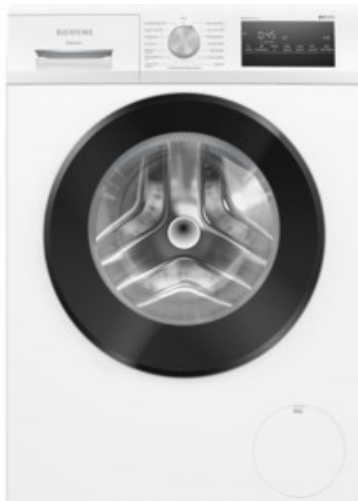

Vogelgesang - Ihr Technik Profi

Kompetent. Sympathisch. Nah.

Unsere persönliche Empfehlung für Sie:

Siemens WM14N2G5 | weiss

Artikelnummer 19284

Produkt-Highlights

- **speedPack L:** Programme beschleunigen oder in nur 15 Minuten waschen. Du hast die Wahl
- **Energie-Effizienzklasse A:** unsere energieeffiziente Waschmaschine
- **smartFinish:** reduziert Knitterfalten um bis zu 50% - für weniger Zeit am Bügelbrett
- **Outdoor-Programm:** schonende Reinigung für wasserabweisende Textilien, Nähte und Membranen
- **iQdrive:** effizient, langlebig und leise

Ausstattung & Technik

- Fassungsvermögen Wäsche: 8 kg
- U/Min. in der max. Schleuderstufe: 1400 Upm
- Trommel-Ausführung: Edelstahl-Trommel

- Display-Anzeige
- Restzeitanzeige
- Handwasch-Programm für Wolle
- Inverter-Technologie
- Wasser-Sicherung: Wasser-Stopp
- Drei-Komponenten-Einspülung
- Schaumerkennung
- autom. Wasserdosierung nach Füllmenge
- Dampffunktion
- Kurzprogramm
- Outdoor/Imprägnieren
- Programmende vorwählbar
- Kindersicherung
- Start-/Pause-Taste
- Kurz- / Zeitspar-Taste
- Taste zur Drehzahlreduzierung

- Vorwäsche-Taste
- Wahlmöglichkeit "Ohne Schleudern"
- Unwucht-Korrektur-System beim Schleudern

Gehäuseeigenschaften

- Anschlagseite der Tür: Links-Anschlag der Tür
- Höhe: 84,50 cm
- Breite: 59,80 cm
- Tiefe: 59 cm
- Gewicht: 71 kg
- Breite mit Verpackung: 64 cm
- Höhe mit Verpackung: 87 cm
- Tiefe mit Verpackung: 69,20 cm
- Gewicht mit Verpackung: 72,60 kg
- Farbe: weiß