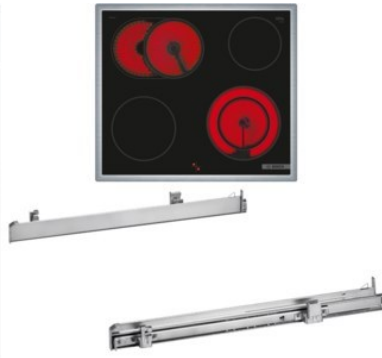

Vogelgesang - Ihr Technik Profi

Kompetent. Sympathisch. Nah.

Unsere persönliche Empfehlung für Sie:

Bosch HND671OS63 | schwarz + edelstahl

Artikelnummer 18745

A+

Produkt-Highlights

- **Weißer LCD-Display-Steuerung:** einfach zu bedienen durch direkten Zugriff auf Zusatzfunktionen, Temperaturempfehlung und Temperaturanzeige
- **3D-Heißluft:** gleichmäßige Hitze für perfekte Ergebnisse auf bis zu drei Ebenen
- **Versenknebel:** für eine leicht zu reinigende Front und ein elegantes Design
- **Pyrolyse-Selbstreinigung:** Reinigt den Backofen automatisch. Du entfernst nur noch die Asche
- **Bedienfeld am Herd:** Einfache Bedienung des Kochfeldes durch die Bedienelemente des Herdes
- **Bräterzone:** extra zuschaltbare Kochzone für großes Bratgeschirr wie Bräter und Fischtöpfe
- **Die 21 cm Kochzone:** erweiterbare Kochzone
- **Umlaufender Rahmen:** der flache, umlaufende Edelstahlrahmen ist ideal für die Einpassung in einen vorhandenen Arbeitsplattenausschnitt geeignet
- Inkl. HEZ538000: 1-fach Teleskopauszug, ebenenunabhängig

Produkttyp

- Produkttyp: Einbaugeräte Set
- Kombinationsart: Einbauherd + Glaskeramikfeld

Energieeffizienz / Verbrauchswerte

- Energieeffizienzklasse: A+
- Energieeffizienzspektrum: Spektrum [A+++ bis D]
- Energieverbrauch bei Heißluft/Umluft: 0,69 kWh
- Energieverbrauch konventionell: 0,94 kWh
- Innenraum-Volumen: 71 l
- Backrohrvolumen: Large

- Anzahl der Garräume: 1
- Wärmequelle: Elektro

Ausstattung & Technik

- max. Temperatur: 275 °C
- Teleskopauszug
- Elektronik Uhr

Gehäuseeigenschaften

- versenkbarer Schalter
- Breite (Kochfeld): 58,30 cm

- Höhe (Kochfeld): 4,30 cm
- Tiefe (Kochfeld): 51,30 cm
- Gewicht (Kochfeld): 7,46 kg
- Breite (Backofen): 59,40 cm
- Höhe (Backofen): 59,50 cm
- Tiefe (Backofen): 54,80 cm
- Gewicht (Backofen): 36 kg
- Farbe: schwarz