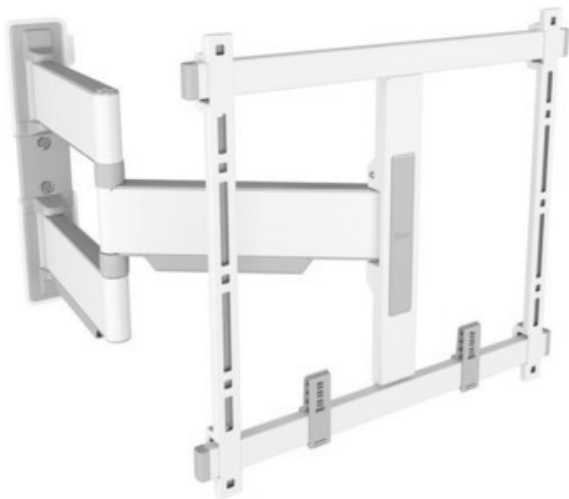

Vogelgesang - Ihr Technik Profi

Kompetent. Sympathisch. Nah.

Unsere persönliche Empfehlung für Sie:

Vogels TVM 5445 Full-Motion+ (32-65") | weiss

Artikelnummer 17547

Produkt-Highlights

- Schwenkbare, ultradünne TV-Wandhalterung - Ideal für große OLED/QLED-TV's
- Speziell für Fernseher mit einer Größe von 32 bis 65 Zoll
- Extrem flach und stark - Nur 4 cm von der Wand entfernt
- Um bis zu 180° drehbar
- Bis zu 35 kg max. Gewichtslast
- Sanfte OneFinger™-Bewegung - Dank beschichteter Lager und Präzisionsstahlwellen
- 2D-Leveling™: So bleibt Ihr Fernseher immer waagrecht - Präzise Nivellierung nach der Installation (horizontal und vertikal)
- Absolut gerade Installation - Kostenlose Wasserwaage inklusive
- TV-Schutzpatches - Schützen Sie die Rückseite Ihres Fernsehers mit weichen Schutzpatches