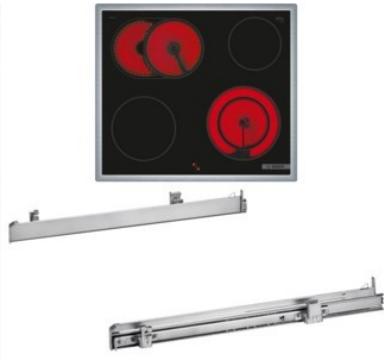

### Produkt-Highlights

- **Weißer LCD-Display-Steuerung:** einfach zu bedienen durch direkten Zugriff auf Zusatzfunktionen, Temperaturempfehlung und Temperaturanzeige
- **3D-Heißluft:** gleichmäßige Hitze für perfekte Ergebnisse auf bis zu drei Ebenen
- **Versenknebel:** für eine leicht zu reinigende Front und ein elegantes Design
- **Pyrolyse-Selbstreinigung:** Reinigt den Backofen automatisch. Du entfernst nur noch die Asche
- **Bedienfeld am Herd:** Einfache Bedienung des Kochfeldes durch die Bedienelemente des Herdes
- **Bräterzone:** extra zuschaltbare Kochzone für großes Bratgeschirr wie Bräter und Fischtöpfe
- **Die 21 cm Kochzone:** erweiterbare Kochzone
- **Umlaufender Rahmen:** der flache, umlaufende Edelstahlrahmen ist ideal für die Einpassung in einen vorhandenen Arbeitsplattenausschnitt geeignet
- Inkl. HEZ538000: 1-fach Teleskopauszug, ebenenunabhängig

### Produkttyp

- Produkttyp: Einbaugeräte Set
- Kombinationsart: Einbauherd + Glaskeramikfeld

### Gehäuseeigenschaften

- versenkbarer Schalter
- Breite (Kochfeld): 58,30 cm

- Höhe (Kochfeld): 4,30 cm
- Tiefe (Kochfeld): 51,30 cm
- Gewicht (Kochfeld): 7,46 kg
- Breite (Backofen): 59,40 cm
- Höhe (Backofen): 59,50 cm
- Tiefe (Backofen): 54,80 cm
- Gewicht (Backofen): 36 kg
- Farbe: schwarz