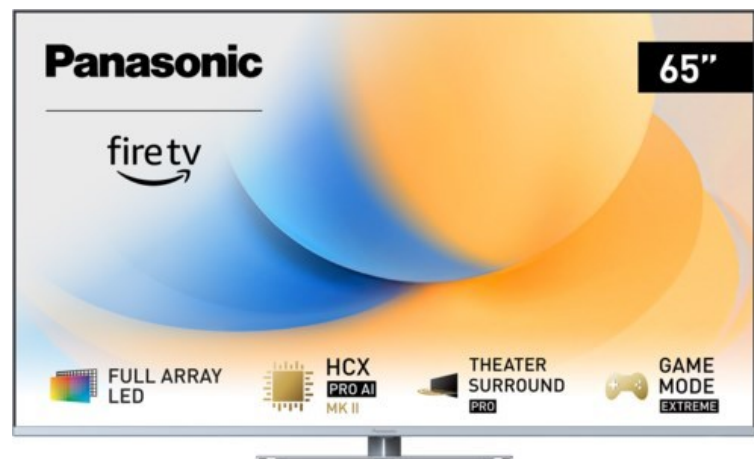

Vogelgesang - Ihr Technik Profi

Kompetent. Sympathisch. Nah.

Unsere persönliche Empfehlung für Sie:

Panasonic TV-65W93AE6 | silber

Artikelnummer 18610

Produkt-Highlights

- Full-Array-LED-Hintergrundbeleuchtung mit Dimmung - Hoher Kontrast und Helligkeit, tiefes Schwarz
- HCX PRO AI Processor MK II - Hervorragende Bild- und Tonqualität dank KI-Optimierung und 144 Hz
- Theater Surround Pro - Premium-Heimkino-Souderlebnis mit verschiedenen Klangmodi und Dolby Atmos®
- Game Mode Extreme - Perfektes Spielerlebnis mit Game Control Board, reduzierter Reaktionszeit, HDMI2.1 VRR/HFR/ALLM
- Multi HDR Ultimate - Unterstützt alle wichtigen HDR-Formate wie Dolby Vision IQ und HDR10+ Adaptive
- Panasonic Premium Fire TV - Intuitive Bedienbarkeit mit personalisierter Bedienung und Empfehlungen für Inhalte

Produkttyp

- Technologie: LCD

Energieeffizienz / Verbrauchswerte

- Energy Label Version: 2019/2013
- Energieeffizienzklasse: G
- Energieeffizienzspektrum: Spektrum [A bis G]
- Energieverbrauch (kWh/1.000h): 112 kWh/1000h
- Energieverbrauch (HDR-Wiedergabe) (kWh/1.000h): 232 kWh/1000h
- Energieeffizienzklasse (HDR-Wiedergabe): G

Bildeigenschaften

- Auflösung: Ultra HD (4K)
- Hintergrundbeleuchtung: LED

Ausstattung & Technik

- Bildschirmdiagonale: 164 cm
- Bildschirmdiagonale: 65"
- max. Auflösung (Horizontal): 3840

- max. Auflösung (Vertikal): 2160
- Bildfrequenz: 120 Hz
- WLAN Ausstattung: WLAN integriert