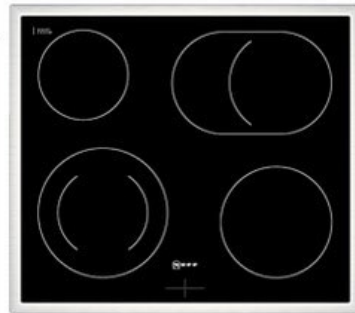

Produkt-Highlights

- **CircoTherm®**: einzigartiges Heißluftsystem, mit dem Sie auf bis zu drei Ebenen gleichzeitig backen können
- **Pyrolyse-Selbstreinigung** – Ihr Backofen reinigt sich selbst
- **Manuelles EasyClean** – die einfache und minutenschnelle Reinigung des Backofens
- **LED-Display** – kontrastreich und gut lesbar
- 4 HighSpeed-Heizkörper
- 1 Zweikreis-Kochzone
- 1 Bräterzone
- Restwärmeanzeige je Kochzone
- Kochzonen: 1 x Ø 210 mm, 145 mm, 1 kW, 2.2 kW; 1 x Ø 145 mm, 1.2 kW; 1 x Ø 180 mm, 2 kW; 1 x Ø 265 mm, 170 mm, 2.4 kW, 1.6 kW

Produkttyp

- Produkttyp: Einbaugeräte Set

Energieeffizienz / Verbrauchswerte

- Energieeffizienzklasse: A
- Energieeffizienzspektrum: Spektrum [A+++ bis D]
- Energieverbrauch bei Heißluft/Umluft: 0,81 kWh
- Energieverbrauch konventionell: 0,99 kWh
- Innenraum-Volumen: 71 l
- Backrohrvolumen: Large

- Anzahl der Garräume: 1
- Wärmequelle: Elektro

Ausstattung & Technik

- Elektronik Uhr

Gehäuseeigenschaften

- versenkbare Schalter
- Breite (Kochfeld): 58,30 cm
- Höhe (Kochfeld): 4,60 cm

- Tiefe (Kochfeld): 51,30 cm
- Gewicht (Kochfeld): 7 kg
- Breite (Backofen): 59,40 cm
- Höhe (Backofen): 59,50 cm
- Tiefe (Backofen): 54,80 cm
- Gewicht (Backofen): 37,90 kg
- Farbe: schwarz

Händler-Kontakt Daten:

Vogelgesang - TV, Sat und Hausgeräte
Hauptstraße 42
66131 Ensheim
06893 6553
mail@vogelgesang.saarland
www.iq-vogelgesang.de

Ihr Ansprechpartner:

Stefan Vogelgesang
mail@vogelgesang.saarland

Unsere Öffnungszeiten:

Montag	08:00 - 12:30 / 14:30 - 18:00
Dienstag	08:00 - 12:30 / 14:30 - 18:00
Mittwoch	08:00 - 12:30
Donnerstag	08:00 - 12:30 / 14:30 - 18:00
Freitag	08:00 - 12:30 / 14:30 - 18:00
Samstag	08:00 - 12:30