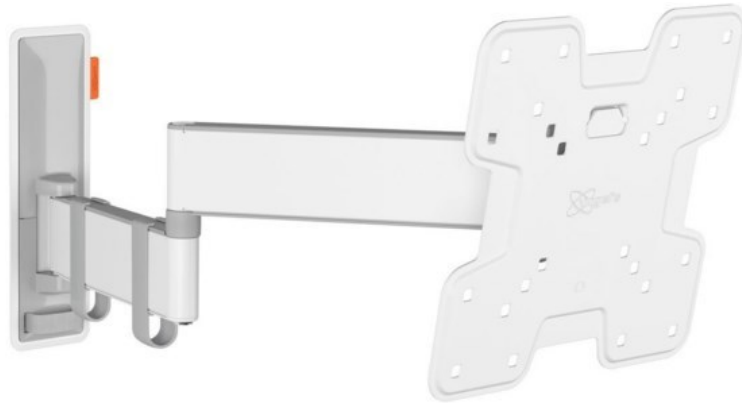

Vogelgesang - Ihr Technik Profi

Kompetent. Sympathisch. Nah.

Unsere persönliche Empfehlung für Sie:

Vogels TVM 3245 Full-Motion+ (19-43") | weiss

Artikelnummer 16631

Produkt-Highlights

- Vollbewegliche TV-Wandhalterung für 19-43" Flachbildfernseher
- VESA-Standard: 75mm x 75mm bis 200mm x 200mm
- Drehbar um bis zu 180°
- Neigbar um bis zu 20°
- Bis zu 15 kg (max.) Tragkraft
- Sanfte OneFinger-Bewegung
- Inklusive Kabelklemme: Führen Sie Ihre Kabel vom Fernseher zur Wand
- Konzipiert für den intensiven Gebrauch