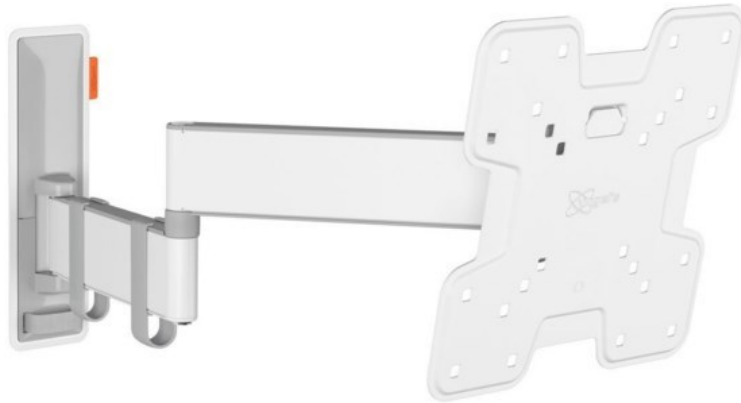

Vogelgesang - Ihr Technik Profi

Kompetent. Sympathisch. Nah.

Unsere persönliche Empfehlung für Sie:

Vogels TVM 3245 Full-Motion+ (19-43") | weiss

Artikelnummer 16631

Produkt-Highlights

- Vollbewegliche TV-Wandhalterung für 19-43" Flachbildfernseher
- VESA-Standard: 75mm x 75mm bis 200mm x 200mm
- Drehbar um bis zu 180°
- Neigbar um bis zu 20°
- Bis zu 15 kg (max.) Tragkraft
- Sanfte OneFinger-Bewegung
- Inklusive Kabelklemme: Führen Sie Ihre Kabel vom Fernseher zur Wand
- Konzipiert für den intensiven Gebrauch