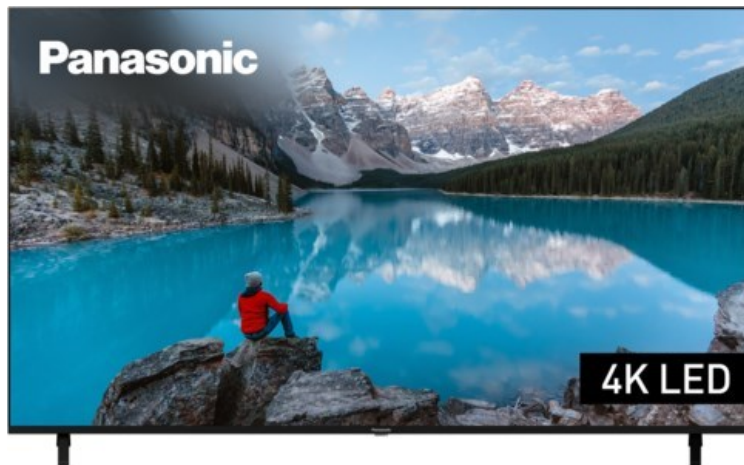

### Produkt-Highlights

- 3.840 x 2.160 4K Ultra-HD LED-TV
- Dolby Vision, HDR10+ Adaptive
- Filmmaker Mode mit intelligentem Sensor
- HCX Processor
- Fire TV mit Zugriff auf Apps & Online-Dienste
- Amazon Alexa integriert
- Surround Sound & Dolby Atmos
- Game Mode, ALLM (Auto Low Latency Mode )
- DVB-T2 /-C /-S2 Triple Tuner, 4x HDMI (eARC auf HDMI 4), 2x USB, CI+, Digitaler Audio-Ausgang (optisch), LAN, WLAN & Bluetooth integriert

### Bildeigenschaften

- Auflösung: Ultra HD (4K)
- Hintergrundbeleuchtung: LED

### Ausstattung & Technik

- Bildschirmdiagonale: 189 cm
- Bildschirmdiagonale: 75"

- max. Auflösung (Horizontal): 3840
- max. Auflösung (Vertikal): 2160
- WLAN Ausstattung: WLAN integriert