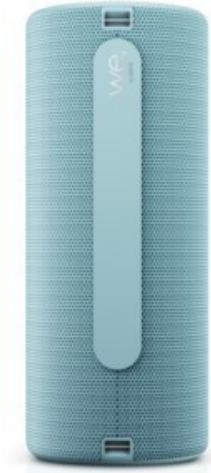

## We.by LOEWE. We. HEAR 2 | aqua blue

Artikelnummer 16583

### Produkt-Highlights

- Der We. HEAR 2 Bluetooth-Lautsprecher verfügt über eine Gesamtleistung von 60 Watt, bietet super Sound und eine satte Klangqualität.
- Attraktive Größe und weniger Gewicht. Das spritzwassergeschützte Gehäuse macht ihn zum perfekten Begleiter für deine Moves.
- Eine moderne Akkulaufzeit von bis zu 17 Stunden und eine kurze Ladezeit bieten dir langen Musikgenuss.
- Lass dich inspirieren und dann dreh auf

### Gehäuseeigenschaften

- Farbe: blau