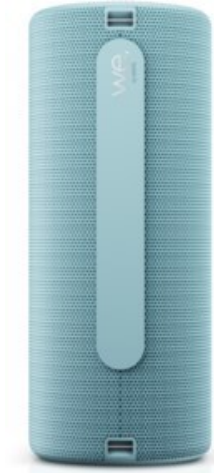

Kompetent. Sympathisch. Nah.

Unsere persönliche Empfehlung für Sie:

We.by LOEWE. We. HEAR 2 | aqua blue

Artikelnummer 16583

Produkt-Highlights

- Der We. HEAR 2 Bluetooth-Lautsprecher verfügt über eine Gesamtleistung von 60 Watt, bietet super Sound und eine satte Klangqualität.
- Attraktive Größe und weniger Gewicht. Das spritzwassergeschützte Gehäuse macht ihn zum perfekten Begleiter für deine Moves.
- Eine moderne Akkulaufzeit von bis zu 17 Stunden und eine kurze Ladezeit bieten dir langen Musikgenuss.
- Lass dich inspirieren und dann dreh auf

Ausstattung & Technik

- Spannungversorgung durch Akku
- Betriebszeit mit Akku: 17 Std.

Schnittstellen

- Bluetooth Schnittstelle

Gehäuseeigenschaften

- Farbe: blau

Händler-Kontaktdaten:

Fernseh Honecker Inh. Stefan Schmidt
Raiffeisenstr. 3a
67071 Ludwigshafen
0621 672081
fernseh-honecker@t-online.de
www.tp-fernseh-honecker.de