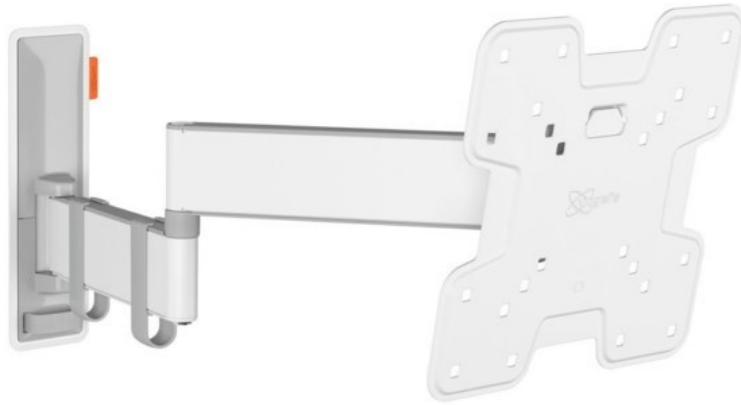

Fernseh Honecker Inh. Stefan Schmidt

Kompetent. Sympathisch. Nah.

Unsere persönliche Empfehlung für Sie:

Vogels TVM 3245 Full-Motion+ (19-43") | weiss

Artikelnummer 16631

Produkt-Highlights

- Vollbewegliche TV-Wandhalterung für 19-43" Flachbildfernseher
- VESA-Standard: 75mm x 75mm bis 200mm x 200mm
- Drehbar um bis zu 180°
- Neigbar um bis zu 20°
- Bis zu 15 kg (max.) Tragkraft
- Sanfte OneFinger-Bewegung
- Inklusive Kabelklemme: Führen Sie Ihre Kabel vom Fernseher zur Wand
- Konzipiert für den intensiven Gebrauch