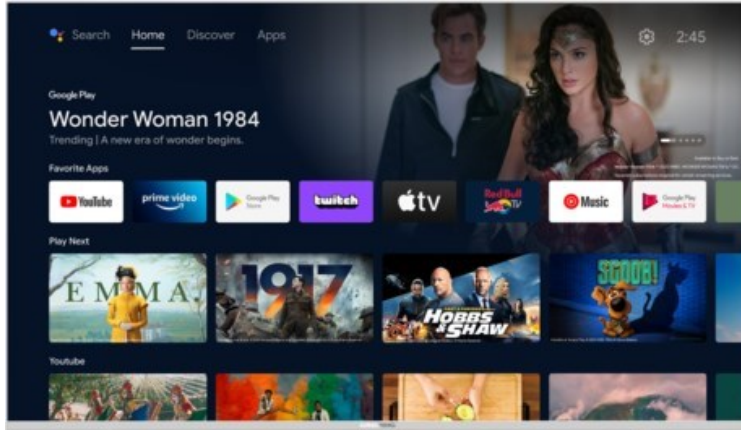

Grundig 32 CHA 6390 Zürich | silber

Artikelnummer 18060

Produkt-Highlights

- 1.366 x 768 HD LED-TV
- DVB-T2 HD /-C /-S2 Triple Tuner
- 600 Hz PPR (Picture Perfection Rate)
- Android TV mit Zugriff auf Google Play Store Inhalte & Streaming Dienste
- Chromecast built-in
- Magic Fidelity Soundtechnologie
- USB-Recording (PVR) & Time-Shift
- Wiedergabe von Medien-Dateien über USB Eingang
- 2x HDMI, 1x USB, CI+, Digitaler Audio-Ausgang (optisch), Kopfhörer-Ausgang, LAN, WLAN & Bluetooth integriert

Bildeigenschaften

- Auflösung: HD Ready
- Hintergrundbeleuchtung: LED
- HDR Wiedergabe

Ausstattung & Technik

- Bildschirmdiagonale: 80 cm
- Bildschirmdiagonale: 32"

- max. Auflösung (Horizontal): 1366
- max. Auflösung (Vertikal): 768
- WLAN Ausstattung: WLAN integriert