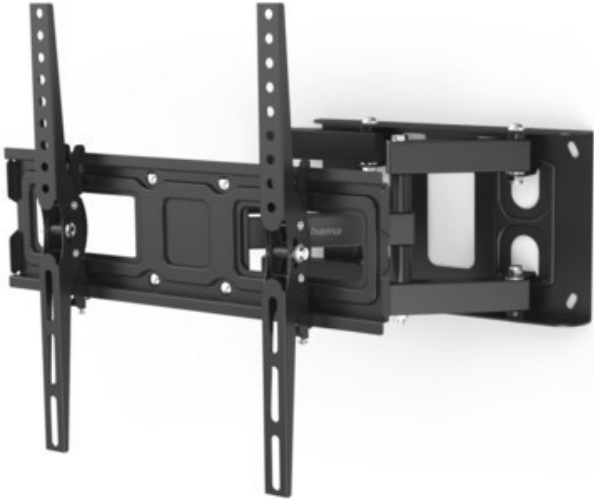

Kompetent. Sympathisch. Nah.

Unsere persönliche Empfehlung für Sie:

Hama TV-Wandhalterung 165 cm (65") | schwarz

Artikelnummer 18347

Produkt-Highlights

- Volle Flexibilität im Heimkino: Ob Lieblingssessel oder Sofaecke - mit dieser vollbeweglichen Wandhalterung sitzen Film- und Serienjunkies immer in der VIP-Lounge
- Geeignet für Flachbildschirme mit einer Bildschirmdiagonale von 81 bis 165 cm (32" bis 65")
- Mitgelieferter Klett-Kabelbinder sorgt für Ordnung und die notwendige Zugentlastung
- TV-Wandhalterung besonders geeignet für flache TV-Geräte zur optimalen Platzierung des Flachbildschirms in jedem Raum, ideal für offene Wohnräume
- Stufenlos um bis zu +/-15° neigbar
- 2 bewegliche Schwenkarme für mehr Stabilität und eine gleichmäßige Gewichtsverteilung, bis 160° schwenkbar
- Unterstützt alle VESA-Standards bis 400 x 400
- Mit kleiner Wasserwaage für einfache und schnelle Montage
- Max. Traglast: 40 kg