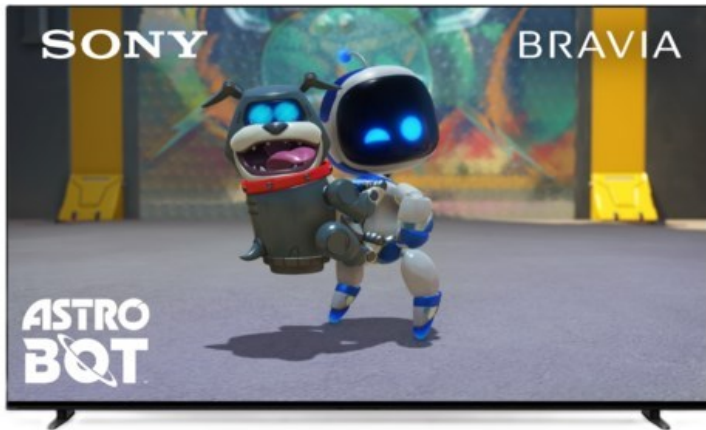

Sony K-55XR80 | dunkles silber

Artikelnummer 18598

Produkt-Highlights

- Sonys helles OLED-Panel mit über 8 Millionen selbstleuchtenden Pixeln ist der Gipfel der Bildpräzision! Der XR Contrast Booster sorgt für einen naturgetreuen Kontrast, genau wie es die Creator beabsichtigt haben.
- Beim BRAVIA 8 ist der Bildschirm der Lautsprecher - genau wie bei einer Kinoleinwand! Voice Zoom 3 verbessert die Dialoge, und 3D Surround Upscaling sorgt für Surround Sound.
- Das eigene Zuhause in ein BRAVIA Kino verwandeln! Sony Soundbars mit 360 Spatial Sound Mapping erzeugen Phantom-Lautsprecher in einem kinoreifen Layout; Acoustic Center Sync sorgt für eine beeindruckende audiovisuelle Abstimmung.
- Der BRAVIA 8 steht im Mittelpunkt und fügt sich harmonisch in die Inneneinrichtung ein. Der 4-Wege-Standfuß bietet echte Flexibilität. Die wiederaufladbare Eco Fernbedienung ist hintergrundbeleuchtet und perfekt für Filmabende.
- Auf diesem Google TV sind über 10.000 Apps und Spiele verfügbar, außerdem gibt es Voice Search, Apple AirPlay 2 und Chromecast built-in.
- HDMI 2.1-Gaming-Funktionen sind enthalten (4K/120fps, VRR, ALLM) und das Gaming Menü bietet alle wichtigen Funktionen an einem Ort. PS5®-Benutzer können zusätzliche Gaming-Funktionen freischalten. Mit PS Remote Play kann man von überall aus spielen.
- SONY PICTURES CORE - In der SONY PICTURES CORE App 15 Filme einlösen, mit 24 Monaten Streaming. Von IMAX® Enhanced bis Dolby Atmos® - es gibt keinen besseren Weg zu sehen, wie unglaublich Filme auf dem BRAVIA 8 sind!

Bildeigenschaften

- Auflösung: Ultra HD (4K)
- HDR Wiedergabe

Ausstattung & Technik

- Bildschirmdiagonale: 139 cm
- Bildschirmdiagonale: 55"

- max. Auflösung (Horizontal): 3840
- max. Auflösung (Vertikal): 2160
- Bildfrequenz: 120 Hz
- WLAN Ausstattung: WLAN integriert