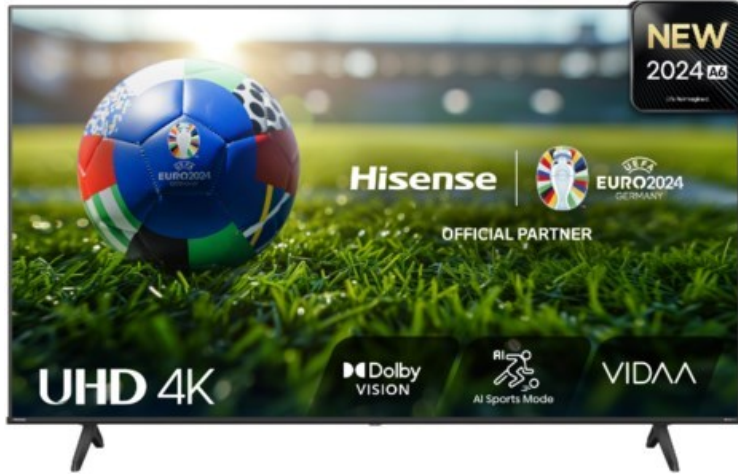

Hisense 85A6N

Artikelnummer 18671

Produkt-Highlights

- 4K UHD LED-TV mit Local Dimming
- Dolby Vision
- HDR10+ & Filmmaker Modus
- UHD AI Upscaling Technologie
- Personalisierbare VIDAA U7.6 Smart TV Benutzeroberfläche
- alexa built-in & VIDAA Voice Sprachassistenten
- Game Mode Plus
- Content Share (Android / iOS) & VIDAA (Mobile App für Android / iOS)
- DVB-T2-C/-S2 Triple Tuner, 3x HDMI 2.1, 2x USB, CI+, A/V-Eingang (Composite), Digitaler Audio-Ausgang (S/PDIF), LAN, WLAN & Bluetooth integriert

Bildeigenschaften

- Auflösung: Ultra HD (4K)
- Hintergrundbeleuchtung: LED
- HDR 10+ Wiedergabe

Ausstattung & Technik

- Bildschirmdiagonale: 215 cm

- Bildschirmdiagonale: 85"
- max. Auflösung (Horizontal): 3840
- max. Auflösung (Vertikal): 2160
- WLAN Ausstattung: WLAN integriert