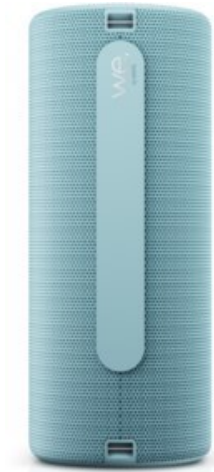

## We.by LOEWE. We. HEAR 2 | aqua blue

Artikelnummer 16583

### Produkt-Highlights

- Der We. HEAR 2 Bluetooth-Lautsprecher verfügt über eine Gesamtleistung von 60 Watt, bietet super Sound und eine satte Klangqualität.
- Attraktive Größe und weniger Gewicht. Das spritzwassergeschützte Gehäuse macht ihn zum perfekten Begleiter für deine Moves.
- Eine moderne Akkulaufzeit von bis zu 17 Stunden und eine kurze Ladezeit bieten dir langen Musikgenuss.
- Lass dich inspirieren und dann dreh auf

### Gehäuseeigenschaften

- Farbe: blau