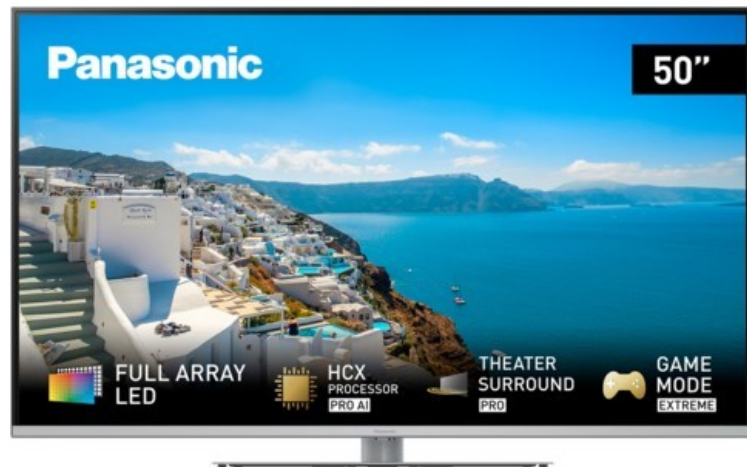

Panasonic TX-50MXT966

Artikelnummer 17955

Produkt-Highlights

- 3.840 x 2.160 4K Ultra-HD Full Array LED-TV mit Backlight Dimming
- Multi HDR Ultimate (Dolby Vision IQ, HDR10+ Adaptive)
- Filmmaker Mode mit intelligentem Sensor
- HCX PRO AI Processor
- Smart TV mit Zugriff auf Apps & Online-Dienste
- Amazon Alexa integriert
- Theater Surround Pro & Dolby Atmos Sound
- Game Mode Extreme, Game Control Board, AMD FreeSync Premium, ALLM, VRR und HFR
- DVB-T2 /-C /-S2 / SATIP / DVB-IP Penta Tuner (Twin), 4x HDMI (HDMI 2.1, eARC auf HDMI 2), 3x USB, 2x CI+, Digitaler Audio-Ausgang (optisch), LAN, WLAN & Bluetooth integriert

Bildeigenschaften

- Auflösung: Ultra HD (4K)
- Hintergrundbeleuchtung: Full-LED

Ausstattung & Technik

- Bildschirmdiagonale: 126 cm
- Bildschirmdiagonale: 50"
- max. Auflösung (Horizontal): 3840

- max. Auflösung (Vertikal): 2160
- WLAN Ausstattung: WLAN integriert