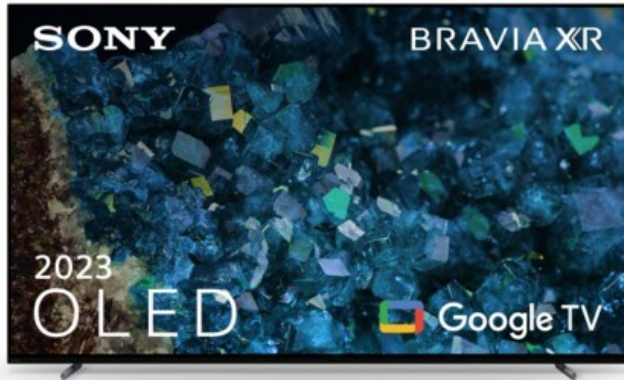

Fernseh Honecker Inh. Stefan Schmidt

Kompetent. Sympathisch. Nah.

Unsere persönliche Empfehlung für Sie:

Sony XR-77A80L | titanschwarz

Artikelnummer 17939

Produkt-Highlights

- 4K OLED-TV mit XR OLED Contrast Pro Technologie
- Cognitive Processor XR, XR 4K Upscaling, XR Triluminos Pro, XR Clear Image
- Dolby Vision, Netflix Calibrated Mode, IMAX Enhanced, HDR10, HLG
- Google TV mit Google Assistant und Zugang zu Mediatheken, YouTube sowie Google Play (Apps, Spiele, uvm.)
- Streaming Service BRAVIA CORE™ integriert
- VoD Services: u.a. Netflix, Amazon Prime Video, Disney+, Apple TV+, MagentaTV, Joyn, DAZN, Sky Ticket uvm
- Chromecast Built-in, Apple AirPlay/Apple HomeKit, kompatibel mit Amazon Alexa, TV SideView™ App für (Android/iOS)
- Acoustic Surface Audio+ & Dolby Atmos
- Gaming-Menü

Bildeigenschaften

- Auflösung: Ultra HD (4K)
- HDR Wiedergabe

Ausstattung & Technik

- Bildschirmdiagonale: 195 cm
- Bildschirmdiagonale: 77"

- max. Auflösung (Horizontal): 3840
- max. Auflösung (Vertikal): 2160
- WLAN Ausstattung: WLAN integriert