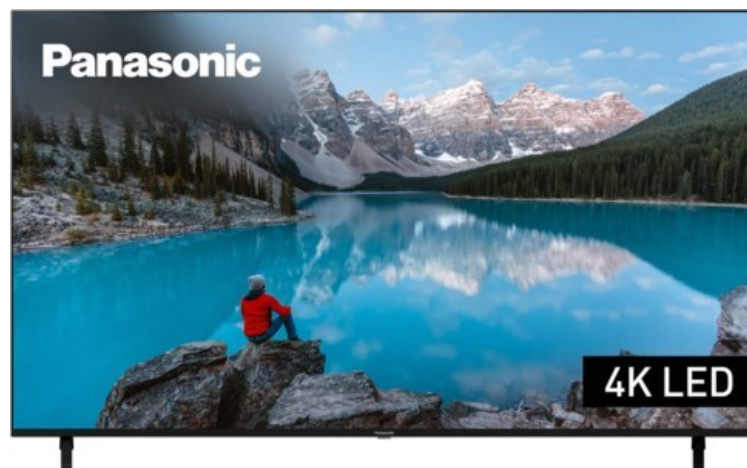

Panasonic TX-75MXT886

Artikelnummer 17957

Produkt-Highlights

- 3.840 x 2.160 4K Ultra-HD LED-TV
- Dolby Vision, HDR10+ Adaptive
- Filmmaker Mode mit intelligentem Sensor
- HCX Processor
- Fire TV mit Zugriff auf Apps & Online-Dienste
- Amazon Alexa integriert
- Surround Sound & Dolby Atmos
- Game Mode, ALLM (Auto Low Latency Mode)
- DVB-T2 /-C /-S2 Triple Tuner, 4x HDMI (eARC auf HDMI 4), 2x USB, CI+, Digitaler Audio-Ausgang (optisch), LAN, WLAN & Bluetooth integriert

Bildeigenschaften

- Auflösung: Ultra HD (4K)
- Hintergrundbeleuchtung: LED

Ausstattung & Technik

- Bildschirmdiagonale: 189 cm
- Bildschirmdiagonale: 75"

- max. Auflösung (Horizontal): 3840
- max. Auflösung (Vertikal): 2160
- WLAN Ausstattung: WLAN integriert