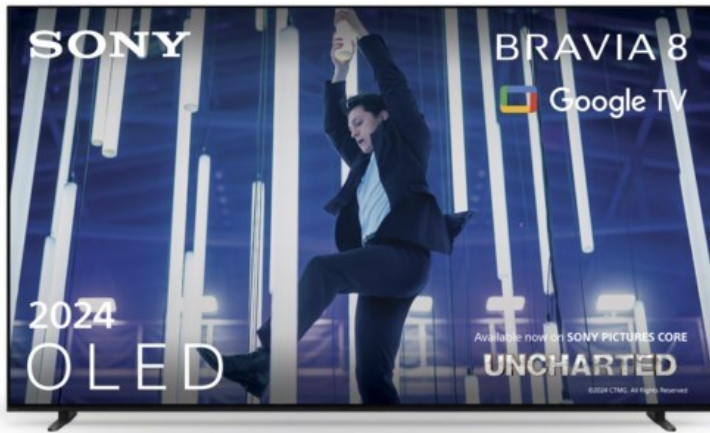

Sony K-55XR80 | dunkles silber

Artikelnummer 18598

Produkt-Highlights

- Sonys helles OLED-Panel mit über 8 Millionen selbstleuchtenden Pixeln ist der Gipfel der Bildpräzision! Der XR Contrast Booster sorgt für einen naturgetreuen Kontrast, genau wie es die Creator beabsichtigt haben.
- Beim BRAVIA 8 ist der Bildschirm der Lautsprecher - genau wie bei einer Kinoleinwand! Voice Zoom 3 verbessert die Dialoge, und 3D Surround Upscaling sorgt für Surround Sound.
- Das eigene Zuhause in ein BRAVIA Kino verwandeln! Sony Soundbars mit 360 Spatial Sound Mapping erzeugen Phantom-Lautsprecher in einem kinoreifen Layout; Acoustic Center Sync sorgt für eine beeindruckende audiovisuelle Abstimmung.
- Der BRAVIA 8 steht im Mittelpunkt und fügt sich harmonisch in die Inneneinrichtung ein. Der 4-Wege-Standfuß bietet echte Flexibilität. Die wiederaufladbare Eco Fernbedienung ist hintergrundbeleuchtet und perfekt für Filmabende.
- Auf diesem Google TV sind über 10.000 Apps und Spiele verfügbar, außerdem gibt es Voice Search, Apple AirPlay 2 und Chromecast built-in.
- HDMI 2.1-Gaming-Funktionen sind enthalten (4K/120fps, VRR, ALLM) und das Gaming Menü bietet alle wichtigen Funktionen an einem Ort. PS5®-Benutzer können zusätzliche Gaming-Funktionen freischalten. Mit PS Remote Play kann man von überall aus spielen.
- SONY PICTURES CORE - In der SONY PICTURES CORE App 15 Filme einlösen, mit 24 Monaten Streaming. Von IMAX® Enhanced bis Dolby Atmos® - es gibt keinen besseren Weg zu sehen, wie unglaublich Filme auf dem BRAVIA 8 sind!

Bildeigenschaften

- Auflösung: Ultra HD (4K)
- HDR Wiedergabe

Ausstattung & Technik

- Bildschirmdiagonale: 139 cm
- Bildschirmdiagonale: 55"

- max. Auflösung (Horizontal): 3840
- max. Auflösung (Vertikal): 2160
- Bildfrequenz: 120 Hz
- WLAN Ausstattung: WLAN integriert