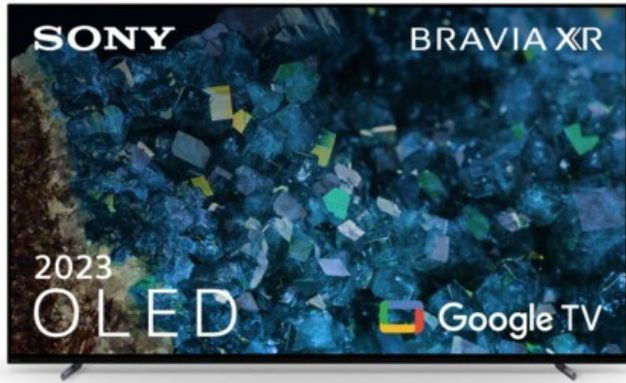

Fernseh Honecker Inh. Stefan Schmidt

Kompetent. Sympathisch. Nah.

Unsere persönliche Empfehlung für Sie:

Sony XR-77A80L | titanschwarz

Artikelnummer 17939

Produkt-Highlights

- 4K OLED-TV mit XR OLED Contrast Pro Technologie
- Cognitive Processor XR, XR 4K Upscaling, XR Triluminos Pro, XR Clear Image
- Dolby Vision, Netflix Calibrated Mode, IMAX Enhanced, HDR10, HLG
- Google TV mit Google Assistant und Zugang zu Mediatheken, YouTube sowie Google Play (Apps, Spiele, uvm.)
- Streaming Service BRAVIA CORE™ integriert
- VoD Services: u.a. Netflix, Amazon Prime Video, Disney+, Apple TV+, MagentaTV, Joyn, DAZN, Sky Ticket uvm
- Chromecast Built-in, Apple AirPlay/Apple HomeKit, kompatibel mit Amazon Alexa, TV SideView™ App für (Android/iOS)
- Acoustic Surface Audio+ & Dolby Atmos
- Gaming-Menü

Bildeigenschaften

- Auflösung: Ultra HD (4K)
- HDR Wiedergabe

Ausstattung & Technik

- Bildschirmdiagonale: 195 cm
- Bildschirmdiagonale: 77"

- max. Auflösung (Horizontal): 3840
- max. Auflösung (Vertikal): 2160
- WLAN Ausstattung: WLAN integriert