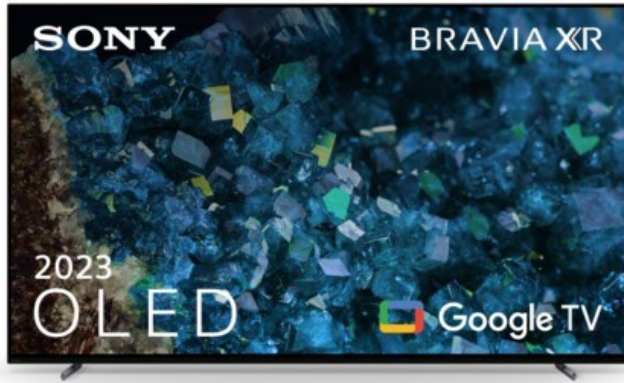

Fernseh Honecker Inh. Stefan Schmidt

Kompetent. Sympathisch. Nah.

Unsere persönliche Empfehlung für Sie:

Sony XR-77A80L | titanschwarz

Artikelnummer 17939

Produkt-Highlights

- 4K OLED-TV mit XR OLED Contrast Pro Technologie
- Cognitive Processor XR, XR 4K Upscaling, XR Triluminos Pro, XR Clear Image
- Dolby Vision, Netflix Calibrated Mode, IMAX Enhanced, HDR10, HLG
- Google TV mit Google Assistant und Zugang zu Mediatheken, YouTube sowie Google Play (Apps, Spiele, uvm.)
- Streaming Service BRAVIA CORE™ integriert
- VoD Services: u.a. Netflix, Amazon Prime Video, Disney+, Apple TV+, MagentaTV, Joyn, DAZN, Sky Ticket uvm
- Chromecast Built-in, Apple AirPlay/Apple HomeKit, kompatibel mit Amazon Alexa, TV SideView™ App für (Android/iOS)
- Acoustic Surface Audio+ & Dolby Atmos
- Gaming-Menü

Bildeigenschaften

- Auflösung: Ultra HD (4K)
- HDR Wiedergabe

Ausstattung & Technik

- Bildschirmdiagonale: 195 cm
- Bildschirmdiagonale: 77"

- max. Auflösung (Horizontal): 3840
- max. Auflösung (Vertikal): 2160
- WLAN Ausstattung: WLAN integriert