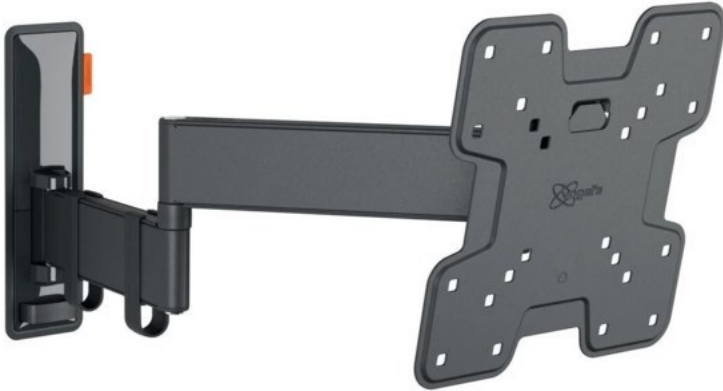

Kompetent. Sympathisch. Nah.

Unsere persönliche Empfehlung für Sie:

Vogels TVM 3245 Full-Motion+ (19-43") | schwarz

Artikelnummer 16630

Produkt-Highlights

- Vollbewegliche TV-Wandhalterung für 19-43" Flachbildfernseher
- VESA-Standard: 75mm x 75mm bis 200mm x 200mm
- Drehbar um bis zu 180°
- Neigbar um bis zu 20°
- Bis zu 15 kg (max.) Tragkraft
- Sanfte OneFinger-Bewegung
- Inklusive Kabelklemme: Führen Sie Ihre Kabel vom Fernseher zur Wand
- Konzipiert für den intensiven Gebrauch