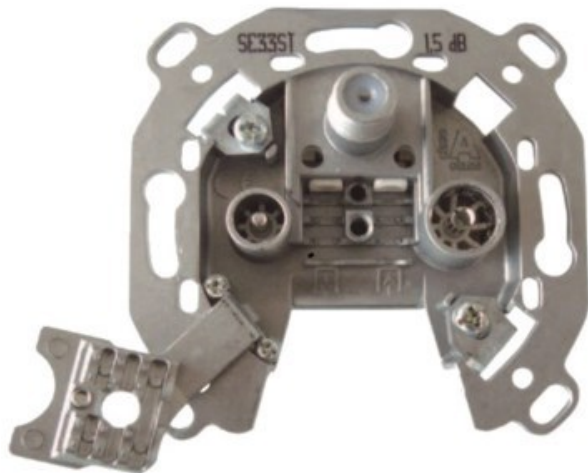

Unsere persönliche Empfehlung für Sie:

Televes 3-fach Stichleitungsdose

Artikelnummer 3705

Produkt-Highlights

- Innenleiter steckbar - sehr schnelle Montage
- Für Innenleiter 0,65 mm bis 1,1 mm geeignet
- Sehr kleines Gehäuse
- Abgerundete Kanten an der Kabeleinführung
- Breitbandig 4-2400 MHz
- Rückkanaltauglich
- DC-Durchlass (IEC-Buchse/F-Anschluss)
- UNI-Cable tauglich