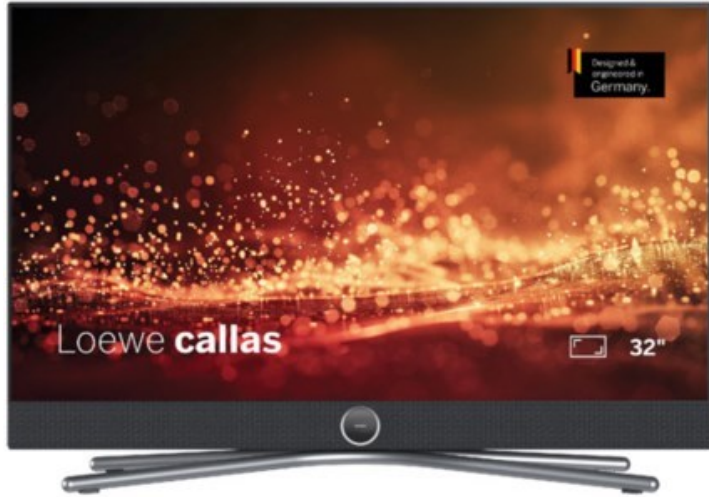

## Loewe callas 32 | basaltgrau

Artikelnummer 18901

### Produkt-Highlights

- VA-Type-LCD-Technologie mit Full HD-Auflösung & HDR10
- Flexible USB-Aufnahme mit Timeshift und EPG-Programmierung
- Super-schnelles Loewe os mit komfortabler Loewe remote
- Smart Entertainment mit komfortablem Streaming
- Integrierte nach vorne gerichtete Soundbar für beste Sprachverständlichkeit
- Übertreffendes Klangerlebnis mit Dolby Atmos
- Unterstützung von Alexa Skills, Miracast, Apple AirPlay und DTS Play-Fi
- Ausgefeiltes 360° Design mit drehbarem Tischfuß in Chrom
- Modulare Aufstellösungen für Tisch, Boden oder Wand für jede Wohnsituation

### Bildeigenschaften

- Auflösung: Full HD
- Hintergrundbeleuchtung: Edge-LED
- HDR Wiedergabe

### Ausstattung & Technik

- Bildschirmdiagonale: 80 cm

- Bildschirmdiagonale: 32"
- max. Auflösung (Horizontal): 1920
- max. Auflösung (Vertikal): 1080
- WLAN Ausstattung: WLAN integriert