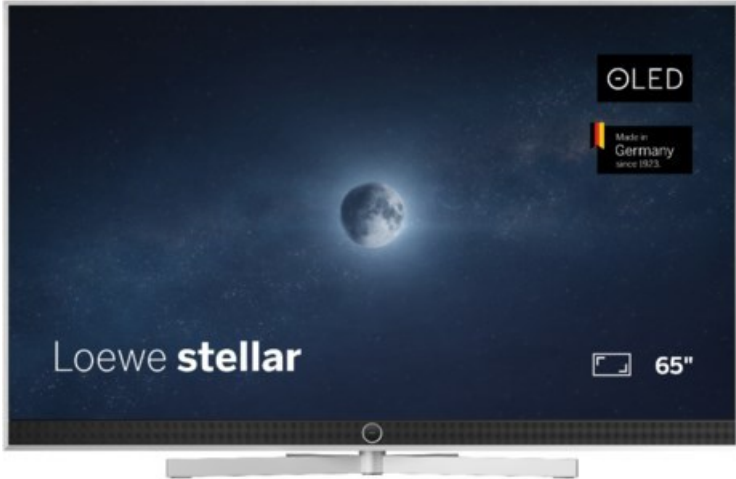

## Loewe stellar. 65 dr+ | alu brushed/alu

Artikelnummer 18834

### Produkt-Highlights

- Ultra HD OLED Panel mit MLA (Micro Lens Array) & META-Technologie
- Loewe dual channel dr+ mit SSD für Multi-View und Multi-Recording
- Flexible Anschlüsse mit HDMI 2.1 und 144 Hz VRR für schnelles Konsolen-Gaming
- HDR10+ Adaptive Unterstützung
- Super-schnelles und smartes Loewe os mit App-Store und Zugriff eine großen Vielfalt an Video-on-Demand-Diensten für jeden Markt, darunter z.B. Netflix, Disney+, Samsung TV Plus, HD+, Magenta TV und vieles mehr
- 360° Craft-Design mit gebürstetem Alu und cleveren Konstruktionsdetails
- Dezentos Loewe magic.light und Bodenstandfuß mit magic.motion
- Loewe stellar mini Fernbedienung mit Bluetooth und Sprachsteuerung, inklusive Alexa Skills und Bixby
- Miracast, Apple Airplay und Samsung SmartThings Unterstützung

### Bildeigenschaften

- Auflösung: Ultra HD (4K)

### Ausstattung & Technik

- Bildschirmdiagonale: 164 cm
- Bildschirmdiagonale: 65"
- max. Auflösung (Horizontal): 3840
- max. Auflösung (Vertikal): 2160
- Festplattenrekorder
- WLAN Ausstattung: WLAN integriert