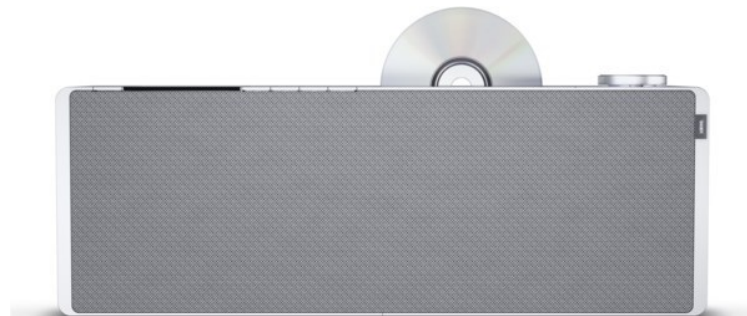

Unsere persönliche Empfehlung für Sie:

Loewe klang s3 | light grey

Artikelnummer 16340

Produkt-Highlights

- Kraftvoller Klang
- DAB+ Tuner
- Internet Radio
- Integrierter CD-Player
- Musik Streaming
- Bluetooth
- Großes Display
- Elegant und schlank

Produkttyp

- Produkttyp: Radio-Empfänger

Ausstattung & Technik

- Display am Gerät

Multimedia/Empfang

- Tuner-Empfang: Tuner für UKW/DAB+
- PLL-Synthesizer-Tuner

- Internetradio

Schnittstellen

- Bluetooth Schnittstelle
- WLAN-Schnittstelle

Gehäuseeigenschaften

- Breite: 46 cm

- Höhe: 16 cm

- Tiefe: 9 cm

- Farbe: grau

Händler-Kontaktdaten:

Janssen GmbH
Deichgräfenstr. 24
26954 Nordenham
04731 923232
tv.janssen@ewetel.net
www.tp-janssen-nordenham.de