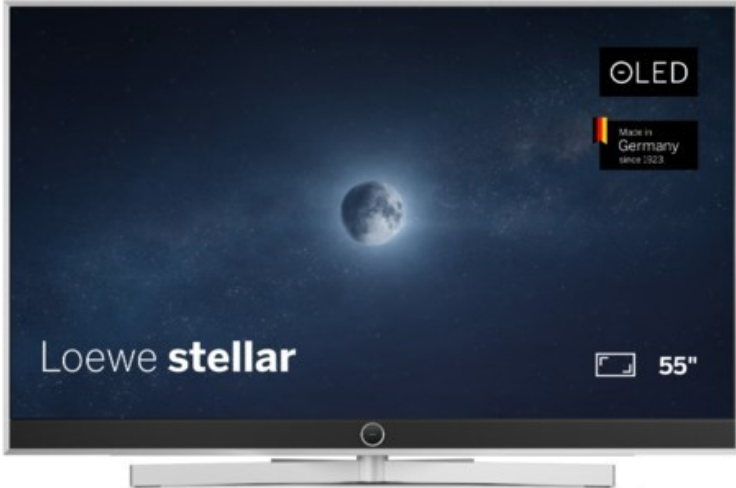

Loewe stellar. 55 dr+ | alu brushed/concrete

Artikelnummer 18565

Produkt-Highlights

- Ultra HD OLED Panel mit MLA (Micro Lens Array) & META-Technologie
- Loewe dual channel dr+ mit SSD für Multi-View und Multi-Recording
- Flexible Anschlüsse mit HDMI 2.1 und 144 Hz VRR für schnelles Konsolen-Gaming
- HDR10+ Adaptive Unterstützung
- Super-schnelles und smartes Loewe os mit App-Store und Zugriff eine großen Vielfalt an Video-on-Demand-Diensten für jeden Markt, darunter z.B. Netflix, Disney+, Samsung TV Plus, HD+, Magenta TV und vieles mehr
- 360° Craft-Design mit gebürstetem Alu, echtem Beton und cleveren Konstruktionsdetails
- Dezentres Loewe magic.light und Bodenstandfuß mit magic.motion
- Loewe stellar mini Fernbedienung mit Bluetooth und Sprachsteuerung, inklusive Alexa Skills und Bixby
- Miracast, Apple Airplay und Samsung SmartThings Unterstützung

Produkttyp

- Technologie: OLED

Energieeffizienz / Verbrauchswerte

- Energy Label Version: 2019/2013
- Energieeffizienzklasse: E
- Energieeffizienzspektrum: Spektrum [A bis G]
- Energieverbrauch (kWh/1.000h): 63 kWh/1000h
- Energieverbrauch (HDR-Wiedergabe) (kWh/1.000h): 76 kWh/1000h
- Energieeffizienzklasse (HDR-Wiedergabe): F

Bildeigenschaften

- Auflösung: Ultra HD (4K)

Ausstattung & Technik

- Bildschirmdiagonale: 139 cm

- Bildschirmdiagonale: 55"
- max. Auflösung (Horizontal): 3840
- max. Auflösung (Vertikal): 2160
- Festplattenrekorder
- WLAN Ausstattung: WLAN integriert