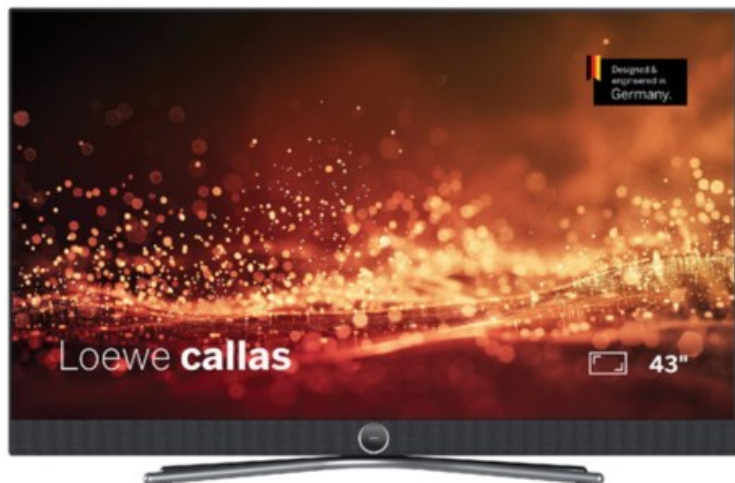

Loewe callas 43 | basaltgrau

Artikelnummer 18777

Produkt-Highlights

- Ultra HD-Auflösung mit HDR und Dolby Vision
- Flexible USB-Aufnahme mit Timeshift und EPG-Programmierung
- Super-schnelles Loewe os mit komfortabler Loewe remote
- Smart Entertainment mit komfortablem Streaming
- Integrierte nach vorne gerichtete Soundbar für beste Sprachverständlichkeit
- Übertreffendes Klangerlebnis mit Dolby Atmos
- Unterstützung von Alexa Skills, Miracast, Apple AirPlay und DTS Play-Fi
- Ausgefeiltes 360° Design mit drehbarem Tischfuß in Chrom
- Modulare Aufstellösungen für Tisch, Boden oder Wand für jede Wohnsituation

Bildeigenschaften

- Auflösung: Ultra HD (4K)
- Hintergrundbeleuchtung: Edge-LED
- HDR Wiedergabe

Ausstattung & Technik

- Bildschirmdiagonale: 108 cm
- Bildschirmdiagonale: 43"
- max. Auflösung (Horizontal): 3840
- max. Auflösung (Vertikal): 2160
- WLAN Ausstattung: WLAN integriert