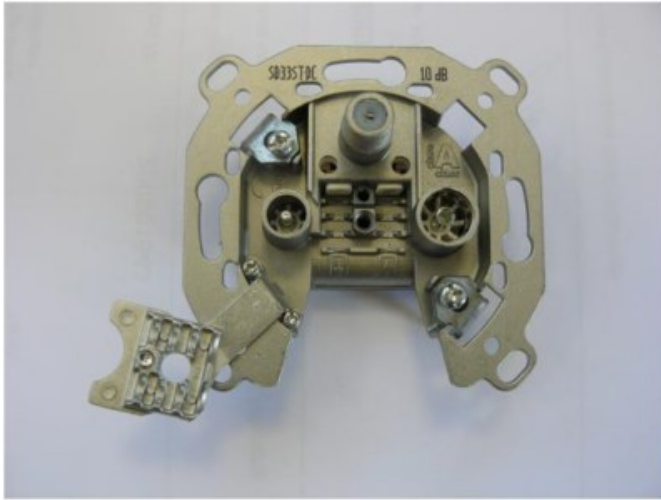

Unsere persönliche Empfehlung für Sie:

Televes SD33ST-DC 3-fach Durchgangsdose

Artikelnummer 9213

Produkt-Highlights

- Innenleiter steckbar - sehr schnelle Montage
- Für Innenleiter 0,65 mm bis 1,1 mm geeignet
- Sehr kleines Gehäuse
- Abgerundete Kanten an der Kabeleinführung
- Breitbandig 4-2400 MHz
- Rückkanaltauglich
- DC-Durchlass (IEC-Buchse/F-Anschluss)
- UNI-Cable tauglich