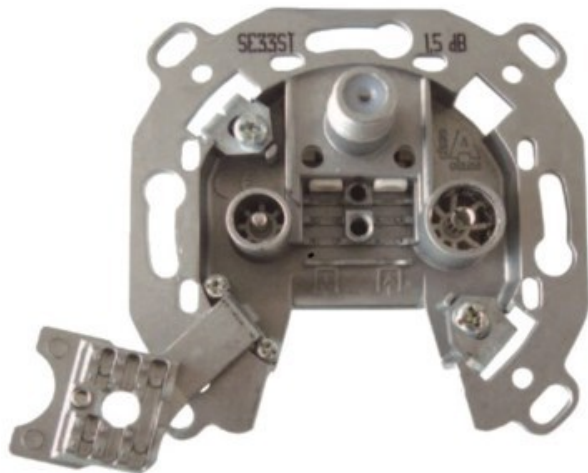

## Televes 3-fach Stichleitungsdose

Artikelnummer 3705

### Produkt-Highlights

- Innenleiter steckbar - sehr schnelle Montage
- Für Innenleiter 0,65 mm bis 1,1 mm geeignet
- Sehr kleines Gehäuse
- Abgerundete Kanten an der Kabeleinführung
- Breitbandig 4-2400 MHz
- Rückkanaltauglich
- DC-Durchlass (IEC-Buchse/F-Anschluss)
- UNI-Cable tauglich