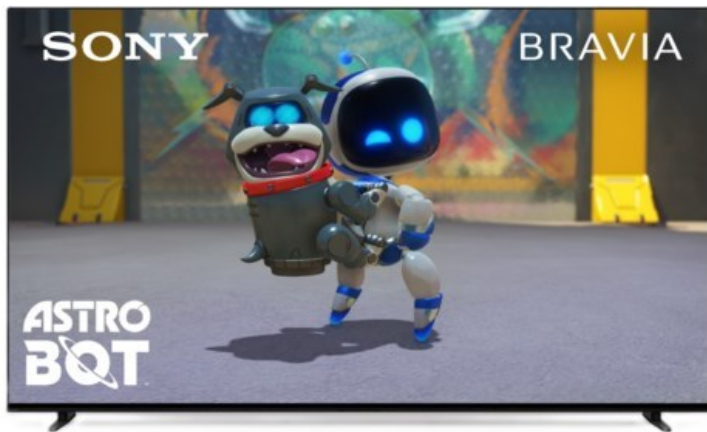

Kompetent. Sympathisch. Nah.

Unsere persönliche Empfehlung für Sie:

Sony K-77XR80 | dunkles silber

Artikelnummer 18600

Produkt-Highlights

- Sonys helles OLED-Panel mit über 8 Millionen selbstleuchtenden Pixeln ist der Gipfel der Bildpräzision! Der XR Contrast Booster sorgt für einen naturgetreuen Kontrast, genau wie es die Creator beabsichtigt haben.
- Beim BRAVIA 8 ist der Bildschirm der Lautsprecher - genau wie bei einer Kinoleinwand! Voice Zoom 3 verbessert die Dialoge, und 3D Surround Upscaling sorgt für Surround Sound.
- Das eigene Zuhause in ein BRAVIA Kino verwandeln! Sony Soundbars mit 360 Spatial Sound Mapping erzeugen Phantom-Lautsprecher in einem kinoreifen Layout; Acoustic Center Sync sorgt für eine beeindruckende audiovisuelle Abstimmung.
- Der BRAVIA 8 steht im Mittelpunkt und fügt sich harmonisch in die Inneneinrichtung ein. Der 4-Wege-Standfuß bietet echte Flexibilität. Die wiederaufladbare Eco Fernbedienung ist hintergrundbeleuchtet und perfekt für Filmabende.
- Auf diesem Google TV sind über 10.000 Apps und Spiele verfügbar, außerdem gibt es Voice Search, Apple AirPlay 2 und Chromecast built-in.
- HDMI 2.1-Gaming-Funktionen sind enthalten (4K/120fps, VRR, ALLM) und das Gaming Menü bietet alle wichtigen Funktionen an einem Ort. PS5®-Benutzer können zusätzliche Gaming-Funktionen freischalten. Mit PS Remote Play kann man von überall aus spielen.
- SONY PICTURES CORE - In der SONY PICTURES CORE App 15 Filme einlösen, mit 24 Monaten Streaming. Von IMAX® Enhanced bis Dolby Atmos® - es gibt keinen besseren Weg zu sehen, wie unglaublich Filme auf dem BRAVIA 8 sind!

Bildeigenschaften

- Auflösung: Ultra HD (4K)
- HDR Wiedergabe

Ausstattung & Technik

- Bildschirmdiagonale: 195 cm
- Bildschirmdiagonale: 77"

- max. Auflösung (Horizontal): 3840
- max. Auflösung (Vertikal): 2160
- Bildfrequenz: 120 Hz
- WLAN Ausstattung: WLAN integriert