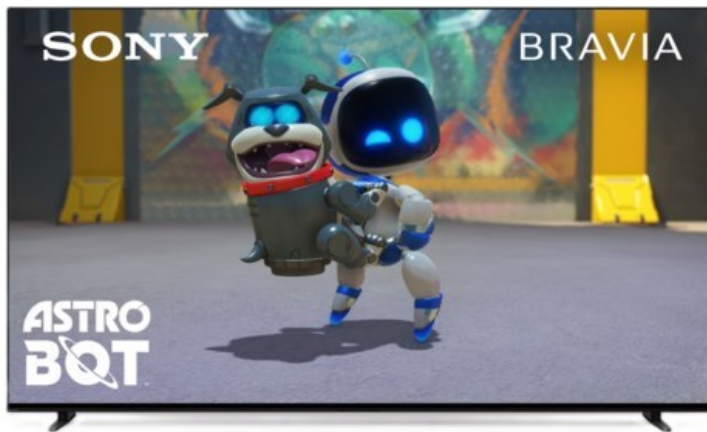

## Sony K-55XR80 | dunkles silber

Artikelnummer 18598

### Produkt-Highlights

- Sonys helles OLED-Panel mit über 8 Millionen selbstleuchtenden Pixeln ist der Gipfel der Bildpräzision! Der XR Contrast Booster sorgt für einen naturgetreuen Kontrast, genau wie es die Creator beabsichtigt haben.
- Beim BRAVIA 8 ist der Bildschirm der Lautsprecher - genau wie bei einer Kinoleinwand! Voice Zoom 3 verbessert die Dialoge, und 3D Surround Upscaling sorgt für Surround Sound.
- Das eigene Zuhause in ein BRAVIA Kino verwandeln! Sony Soundbars mit 360 Spatial Sound Mapping erzeugen Phantom-Lautsprecher in einem kinoreifen Layout; Acoustic Center Sync sorgt für eine beeindruckende audiovisuelle Abstimmung.
- Der BRAVIA 8 steht im Mittelpunkt und fügt sich harmonisch in die Inneneinrichtung ein. Der 4-Wege-Standfuß bietet echte Flexibilität. Die wiederaufladbare Eco Fernbedienung ist hintergrundbeleuchtet und perfekt für Filmabende.
- Auf diesem Google TV sind über 10.000 Apps und Spiele verfügbar, außerdem gibt es Voice Search, Apple AirPlay 2 und Chromecast built-in.
- HDMI 2.1-Gaming-Funktionen sind enthalten (4K/120fps, VRR, ALLM) und das Gaming Menü bietet alle wichtigen Funktionen an einem Ort. PS5®-Benutzer können zusätzliche Gaming-Funktionen freischalten. Mit PS Remote Play kann man von überall aus spielen.
- SONY PICTURES CORE - In der SONY PICTURES CORE App 15 Filme einlösen, mit 24 Monaten Streaming. Von IMAX® Enhanced bis Dolby Atmos® - es gibt keinen besseren Weg zu sehen, wie unglaublich Filme auf dem BRAVIA 8 sind!