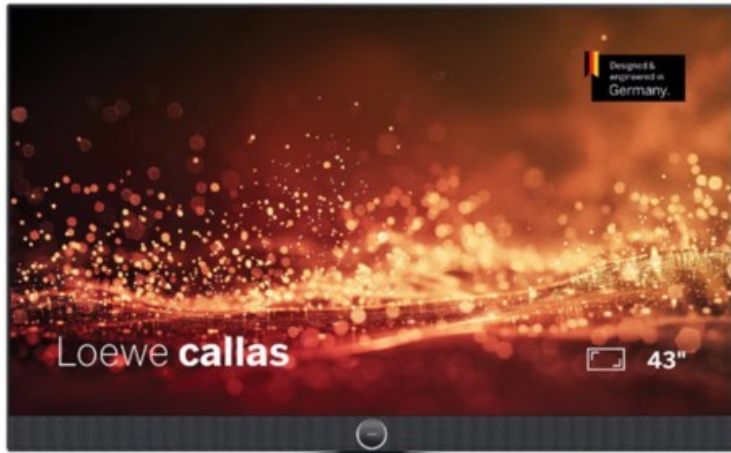

Kompetent. Sympathisch. Nah.

Unsere persönliche Empfehlung für Sie:

Loewe callas 43 | basaltgrau

Artikelnummer 18777

Produkt-Highlights

- Ultra HD-Auflösung mit HDR und Dolby Vision
- Flexible USB-Aufnahme mit Timeshift und EPG-Programmierung
- Super-schnelles Loewe os mit komfortabler Loewe remote
- Smart Entertainment mit komfortablem Streaming
- Integrierte nach vorne gerichtete Soundbar für beste Sprachverständlichkeit
- Übertreffendes Klangerlebnis mit Dolby Atmos
- Unterstützung von Alexa Skills, Miracast, Apple AirPlay und DTS Play-Fi
- Ausgefeiltes 360° Design mit drehbarem Tischfuß in Chrom
- Modulare Aufstellösungen für Tisch, Boden oder Wand für jede Wohnsituation

Bildeigenschaften

- Auflösung: Ultra HD (4K)
- Hintergrundbeleuchtung: Edge-LED
- HDR Wiedergabe

Ausstattung & Technik

- Bildschirmdiagonale: 108 cm
- Bildschirmdiagonale: 43"
- max. Auflösung (Horizontal): 3840
- max. Auflösung (Vertikal): 2160
- WLAN Ausstattung: WLAN integriert